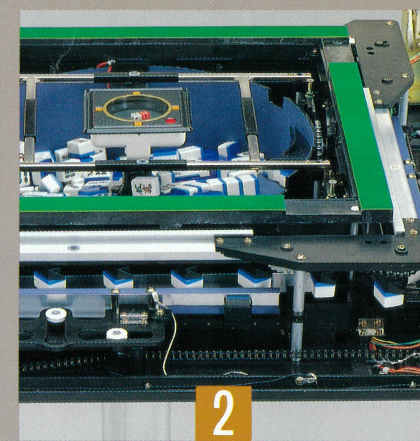

JANPAL

阿摩思立式半自动麻将机

轻量与操作简单、无故障是半自动机的最大特点。只要按一下电钮,牌就会自动的在转动中反转过来,减少了整理牌所需时间。

规格

- 机种 半自动麻将机
- 机型编号 第91-50294号
- 电压 100V(根据需要可改装成220V)
- 用电量 3W
- 频率 50/60Hz
- 外形尺寸 675×675×760(mm)
- 本机重量 13kgs

阿摩思 AMOS

最新式豪华型全自动麻将机

独特的中央下陷式:一反众家的中部升起之惯常,牌桌中央采用部分下陷装置,使牌能自动滑向机内,只要您将牌推到牌桌的中部,顺手按一下开关,本机就会迅速地牌自动吞入腹中,开始为您洗牌。

如果您将牌全部推向桌中央部分,再顺手按一下开关,牌就会象被吸掉一样,迅速地落入牌桌内部。

由于采用了大型转盘,使牌能均等的充分地搅拌后,输送出来。

新运送方式使牌的整理非常迅速,从放入到整理完毕全部只要五十秒左右。

独特的牌升降装置,会在您不知不觉之中将牌码放整齐。