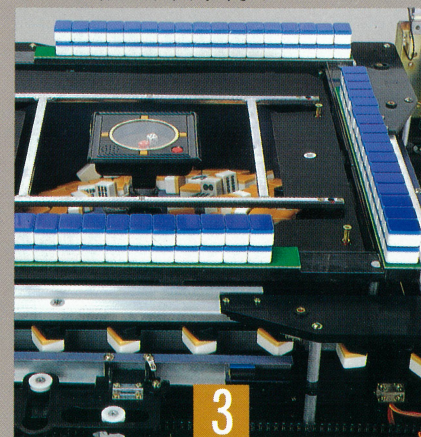

JANPAL

阿摩思立式半自动麻将机

轻量与操作简单、无故障是半自动机的最大特点。只要按一下电钮,牌就会自动的在转动中反转过来,减少了整理牌所需时间。

规格

- 机种 半自动麻将机
- 机型编号 第91-50294号
- 电压 100V(根据需要可改装成220V)
- 用电量 3W
- 频率 50/60Hz
- 外形尺寸 675×675×760(mm)
- 本机重量 13kgs

阿摩思 AMOS

最新式豪华型全自动麻将机

独特的中央下陷式:一反众家的中部升起之惯常,牌桌中央采用部分下陷装置,使牌能自动滑向机内,只要您将牌推到牌桌的中部,顺手按一下开关,本机就会迅速地牌自动吞入腹中,开始为您洗牌。

如果您将牌全部推向桌中央部分,再顺手按一下开关,牌就会象被吸掉一样,迅速地落入牌桌内部。

由于采用了大型转盘,使牌能均等的充分地搅拌后,输送出来。

新运送方式使牌的整理非常迅速,从放入到整理完毕全部只要五十秒左右。

独特的牌升降装置,会在您不知不觉之中将牌码放整齐。