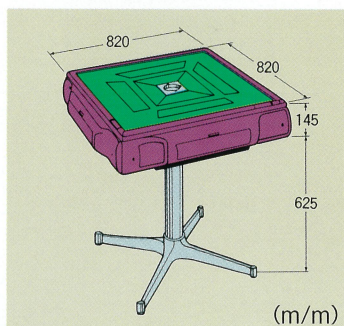

规格

- ●机种 全自动麻将机
- ●机型编号 TA-1▽91-48216
- ●电压 220V
- ●用电量 16/25W
- ●频率 50/60Hz
- ●外形尺寸 820×820×770(mm)
- ●本机重量 26kgs

大量采用高级电子集成电路

在控制系统上,由于大量采用了最新式的高级电子集成电路,因此电力消费只有原产品的四分之一,另外特殊离合器的采用使总驱动力更加集中化,因此只要一个带微型计算机的马达就能带动整个机器的运动,使产品变得更轻量化与美观化。

阿摩思的专用超重牌 《一付牌重2.2公斤》

至今为止的塑料牌,均以牌轻而令人失望,本公司知难而进,以独家的工艺技术研制出的阿摩思专用牌,牌不仅手感好,而且印字清晰,不易退色,对购买本公司产品的客户,将随机进献二付专用超重牌及麻将用寿码。

制造国

大洋化学株式会社

本社:日本国和歌山县御坊市岛584番地
邮政编码644 电话(0738)22-3551
传真(0738)22-3553

大阪支店:日本国大阪府大阪市中央区内本町
2丁目3番8号504室
邮政编码540 电话(06)946-7581
传真(06)946-7583

驻中国总代理店

上海大洋化学有限公司

工厂地址:中国上海市朱莘路888号
电话(021)4102321
传真(021)4396643

上海市内办事处:上海市零陵路585号爱邦大厦17G室
电话(021)4399855

在最新的技术指导下精制而成,博取各家之长满载各种机能的阿摩思终于和您见面了。

这次向各位介绍的全自动麻将机阿摩思已经有十年的生产同销售经验,产品不仅畅销日本国内市场,而且远销欧美及世界各国,博得了美好的声誉。

阿摩思跨时代的新设计图案使它更适合于现代的室内装饰,为了使广大爱好者能更好地在舒适、快乐的气氛中享受到麻将游戏的乐趣,本公司将采用它的总技术与感性创造出更完善的新产品来满足广大客户的愿望。