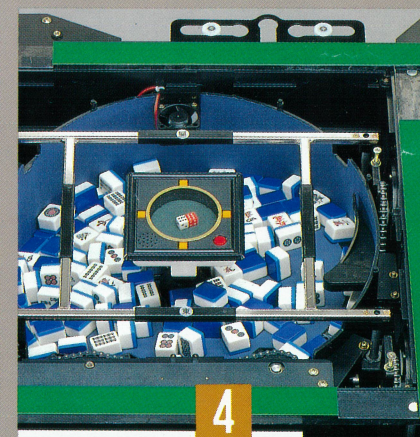

独特的中央下陷式:一反众家的中部升起之惯常,牌桌中央采用部分下陷装置,使牌能自动滑向机内,只要您将牌推到牌桌的中部,顺手按一下开关,本机就会迅速地牌自动吞入腹中,开始为您洗牌。

如果您将牌全部推向桌中央部分,再顺手按一下开关,牌就会象被吸掉一样,迅速地落入牌桌内部。

由于采用了大型转盘,使牌能均等的充分地搅拌后,输送出来。

新运送方式使牌的整理非常迅速,从放入到整理完毕全部只要五十秒左右。

独特的牌升降装置,会在您不知不觉之中将牌码放整齐。