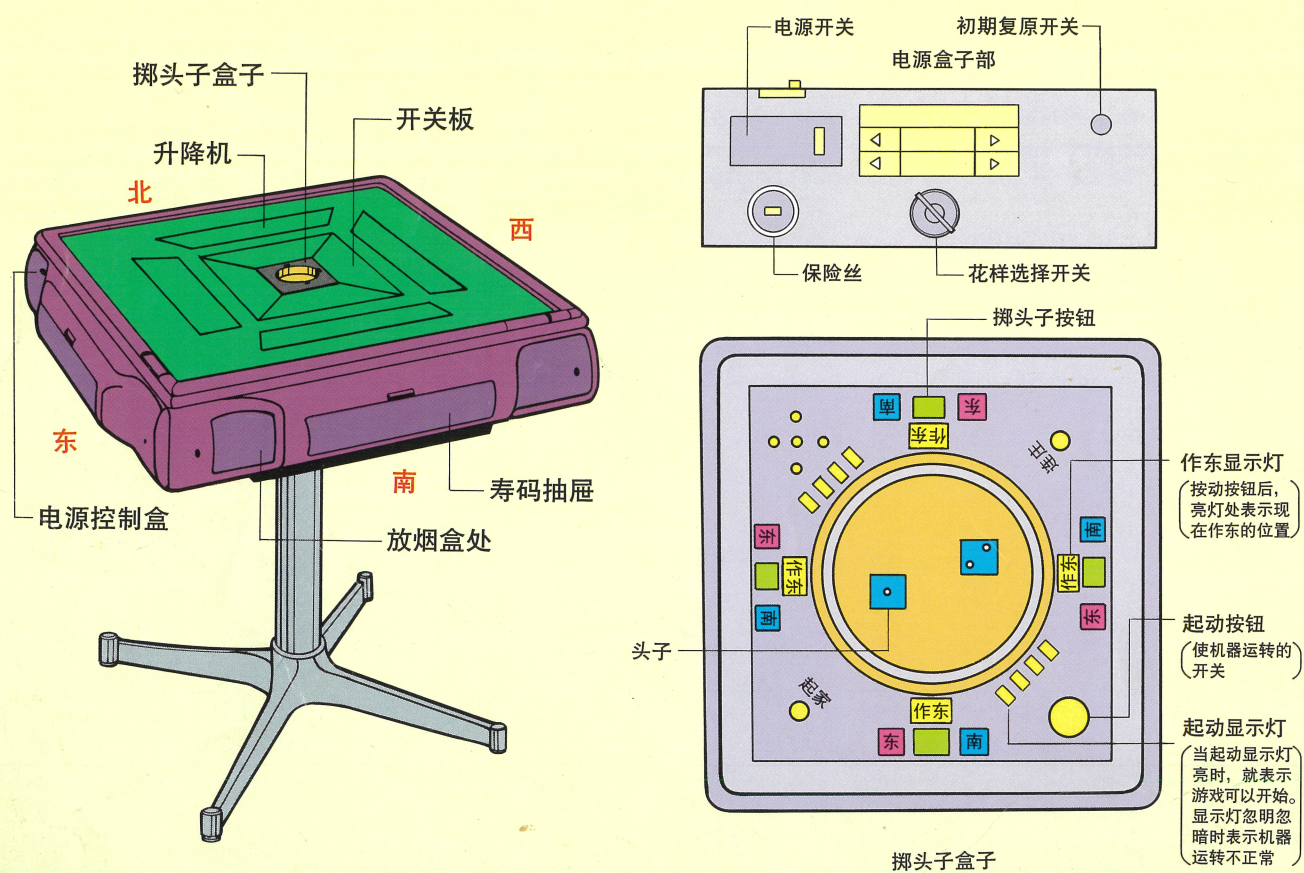

全自动麻将机 使用说明书

各部件的名称

根据人数与牌的总数来决定花样选择开关。

	总数	牌例数			
		东	南	西	北
4人 标准	144	18	18	18	18
3人 标准	112	14	14	14	14
3人 放花	116	14	15	14	15

商品的特点

- 1 轻量化、便于移动(机体总重量26kg)。
- 2 节电化、是过去同机种的 $\frac{1}{4} \sim \frac{1}{5}$ 的电力就够了。
- 3 具有将牌合理、均衡分配的功能, 牌的整理迅速, 安定。
- 4 具有强力地抗湿气功能。
- 5 游戏选择的机构充实, 使用方法简单, 根据人数与牌的总数来决定花样的选择开关。
- 6 独特的超重牌使游戏变得更有乐趣。
- 7 机械零件的消耗极小。

阿摩思 AMOS

最新式豪华型全自动麻将机

日本国大洋化学株式会社

为您的生活带来更多的情趣

最新式全自动麻将机“阿摩思”问世!!

阿摩思立式麻将机

规格

- 机种 全自动麻将机
- 机型编号 TA-1▽91-48216
- 电压 220V
- 用电量 16/25W
- 频率 50/60Hz
- 外形尺寸 820×820×770(mm)
- 本机重量 26kgs

JANPAL

阿摩思立式半自动麻将机

轻量与操作简单、无故障是半自动机的最大特点。只要按一下电钮,牌就会自动的在转动中反转过来,减少了整理牌所需时间。

规格

- 机种 半自动麻将机
- 机型编号 第91-50294号
- 电压 100V(根据需要可改装成220V)
- 用电量 3W
- 频率 50/60Hz
- 外形尺寸 675×675×760(mm)
- 本机重量 13kgs

阿摩思 AMOS

最新式豪华型全自动麻将机

独特的中央下陷式:一反众家的中部升起之惯常,牌桌中央采用部分下陷装置,使牌能自动滑向机内,只要您将牌推到牌桌的中部,顺手按一下开关,本机就会迅速地牌自动吞入腹中,开始为您洗牌。

如果您将牌全部推向桌中央部分,再顺手按一下开关,牌就会象被吸掉一样,迅速地落入牌桌内部。

由于采用了大型转盘,使牌能均等的充分地搅拌后,输送出来。

新运送方式使牌的整理非常迅速,从放入到整理完毕全部只要五十秒左右。

独特的牌升降装置,会在您不知不觉之中将牌码放整齐。