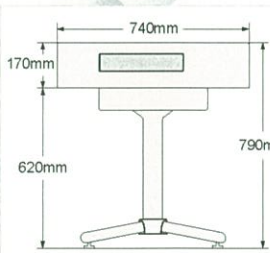

### 点棒ケース復活

今回の限定モデルのみ格納式の点棒ケースが復活しました。点棒ケースは持ち運び可能なスタンダードなタイプです。

サイズ：約 28.0×20.5×16.5 mm  
重量：約 16 g

### シンプルイズベスト

サイコロボックスには必要な機能だけ。大きくて見やすい12mmのサイコロを採用。

業界最スリムの秘密は、点棒ケースを機械内スペースを利用することで達成しました。現行モデルのアモスシャルム・ヴィエラと比べて11cm、旧モデルのアモスマーテルと比べても8cmもスリムになりました。  
※機械内スペースを利用していますので点棒箱は左寄りに設置しております。

28mm牌 点数表示 起家機能 音声案内 連荘表示

### 製品仕様

■形式：TA-2CH3 ■本体サイズ：【立卓時】約 W740×D740×H790 mm【座卓時】約 W740×D740×H425 mm  
■本体重量(牌を除く)：【立卓時】約 38.0 kg【座卓時】約 36.5 kg ■定格電圧：AC-100V ■定格消費電力：35W  
■周波数：50/60Hz ■枠色：ホワイト ■マットカラー：ノーマルグリーン