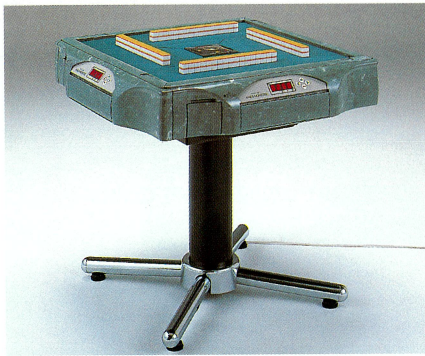

# AMOS MONSTER

アモスマンスター

画期的なスコア&ランキング表示システムを搭載。  
知的頭脳エクササイズをスピーディにサポート。

希望小売価格  
¥750,000

画期的なスコア&  
ランキング表示システムを搭載。  
麻雀プレイがさらにスリリングで  
エキサイティングな  
知的頭脳エクササイズとして  
進化しました。

アモスマンスター TA-1Mグリーン  
アモス専用牌 AL-50イエロー アモス専用マット KNMグリーン  
アモス専用脚 KNX-2000十字脚