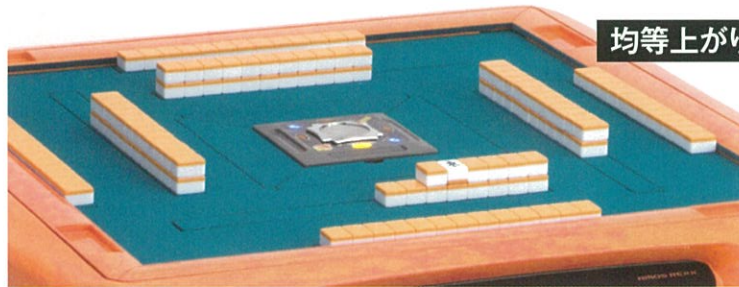

NEW!! ① 消音マット標準装備

牌と天枠との接触時の音を緩和する、“消音マット”標準装備。

NEW!! ② 王牌残し(7山残し)&嶺上牌下ろし機能搭載 (特許番号: 第3996025)

嶺上牌の崩れ防止。

築牌3方上がり、均等上がりもスイッチ操作で設定可能。自摸の取り間違いを防ぎます。

③ USBポート標準装備

携帯電話の充電も可能。*2

NEW!! ④ 選べる2タイプ

サイコロタイプとルーレットタイプをお選びいただけます。*1

サイコロタイプ (BOXサイズ: 142×142mm)

ルーレットタイプ (BOXサイズ: 124×124mm)

V.I.S (Voice Inform System) も両タイプに標準装備。ゲームスタート時、リーチ時の音声機能も健在。音声効果により、麻雀ゲームをより一層面白く演出。

NEW!! ⑤ ポーカーチップケース付属

付属のポーカーチップケース置き場として活用できます。

⑥ 多様なルールに対応

ゲーム選択①		ゲーム選択②	
選択番号	仕様	選択番号	仕様
0	4人標準 136枚	5	3人花々 116枚
1	4人花々 140枚	6	3人花々 120枚
2	4人花々 144枚	7	100枚上がり 100枚
3	3人標準 108枚	8	64枚上がり 64枚
4	3人花々 112枚	9	3人標準(北) 108枚

4人打・3人打を含む切替はもちろん、3人打の際の空き場の配牌ストップや配牌枚数の変更、築牌の3方上がりや均等上がりもスイッチで切替できます。

⑦ ICチップ内蔵点棒 非接触タイプ

- 非接触で点棒計測
アンテナ付きICチップを内蔵した点棒を、電波で認識して計測するので点棒の「汚れ」「混ざり」問題なし。もちろん、点棒入れの蓋を開けた状態でも計測します。
- 点棒ケースが一体式
点棒ケースが一体式なので、ケースの清掃も手間いらず。
- 点棒の紛失をすばやくチェック
点数表示パネルのチェックランプにより、点棒の紛失をすばやくチェック出来るので、お客様に安心して快適なゲームをしていただけます。
- 1カ所同時4点大型デジタル表示
スイッチ操作なしで、相手の点数が確認できゲームに集中できます。