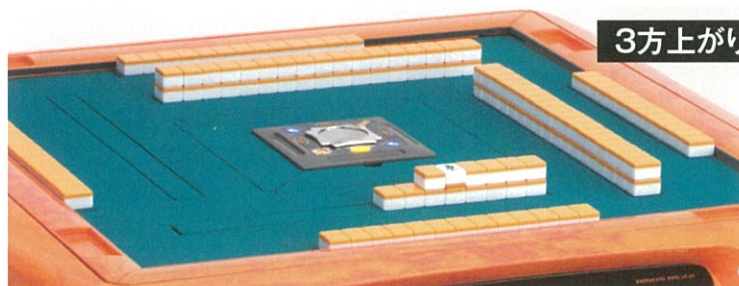

NEW!! ① 消音マット標準装備

牌と天枠との接触時の音を緩和する、“消音マット”標準装備。

NEW!! ② 王牌残し(7山残し)&嶺上牌下ろし機能搭載 (特許番号: 第3996025)

嶺上牌の崩れ防止。

築牌3方上がり、均等上がりもスイッチ操作で設定可能。自摸の取り間違いを防ぎます。

③ USBポート標準装備

携帯電話の充電も可能。*2

NEW!! ④ 選べる2タイプ

サイコロタイプとルーレットタイプをお選びいただけます。*1

サイコロタイプ (BOXサイズ: 142×142mm)

ルーレットタイプ (BOXサイズ: 124×124mm)

V.I.S (Voice Inform System) も両タイプに標準装備。ゲームスタート時、リーチ時の音声機能も健在。音声効果により、麻雀ゲームをより一層面白く演出。

NEW!! ⑤ ポーカーチップケース付属

付属のポーカーチップケース置き場として活用できます。

⑥ 多様なルールに対応

ゲーム選択①		ゲーム選択②	
選択番号	仕様	選択番号	仕様
0	4人標準 136枚	5	3人花々 116枚
1	4人花々 140枚	6	3人花々 120枚
2	4人花々 144枚	7	100枚上がり 100枚
3	3人標準 108枚	8	64枚上がり 64枚
4	3人花々 112枚	9	3人標準(北) 108枚

4人打・3人打を含む切替はもちろん、3人打の際の空き場の配牌ストップや配牌枚数の変更、築牌の3方上がりや均等上がりもスイッチで切替できます。