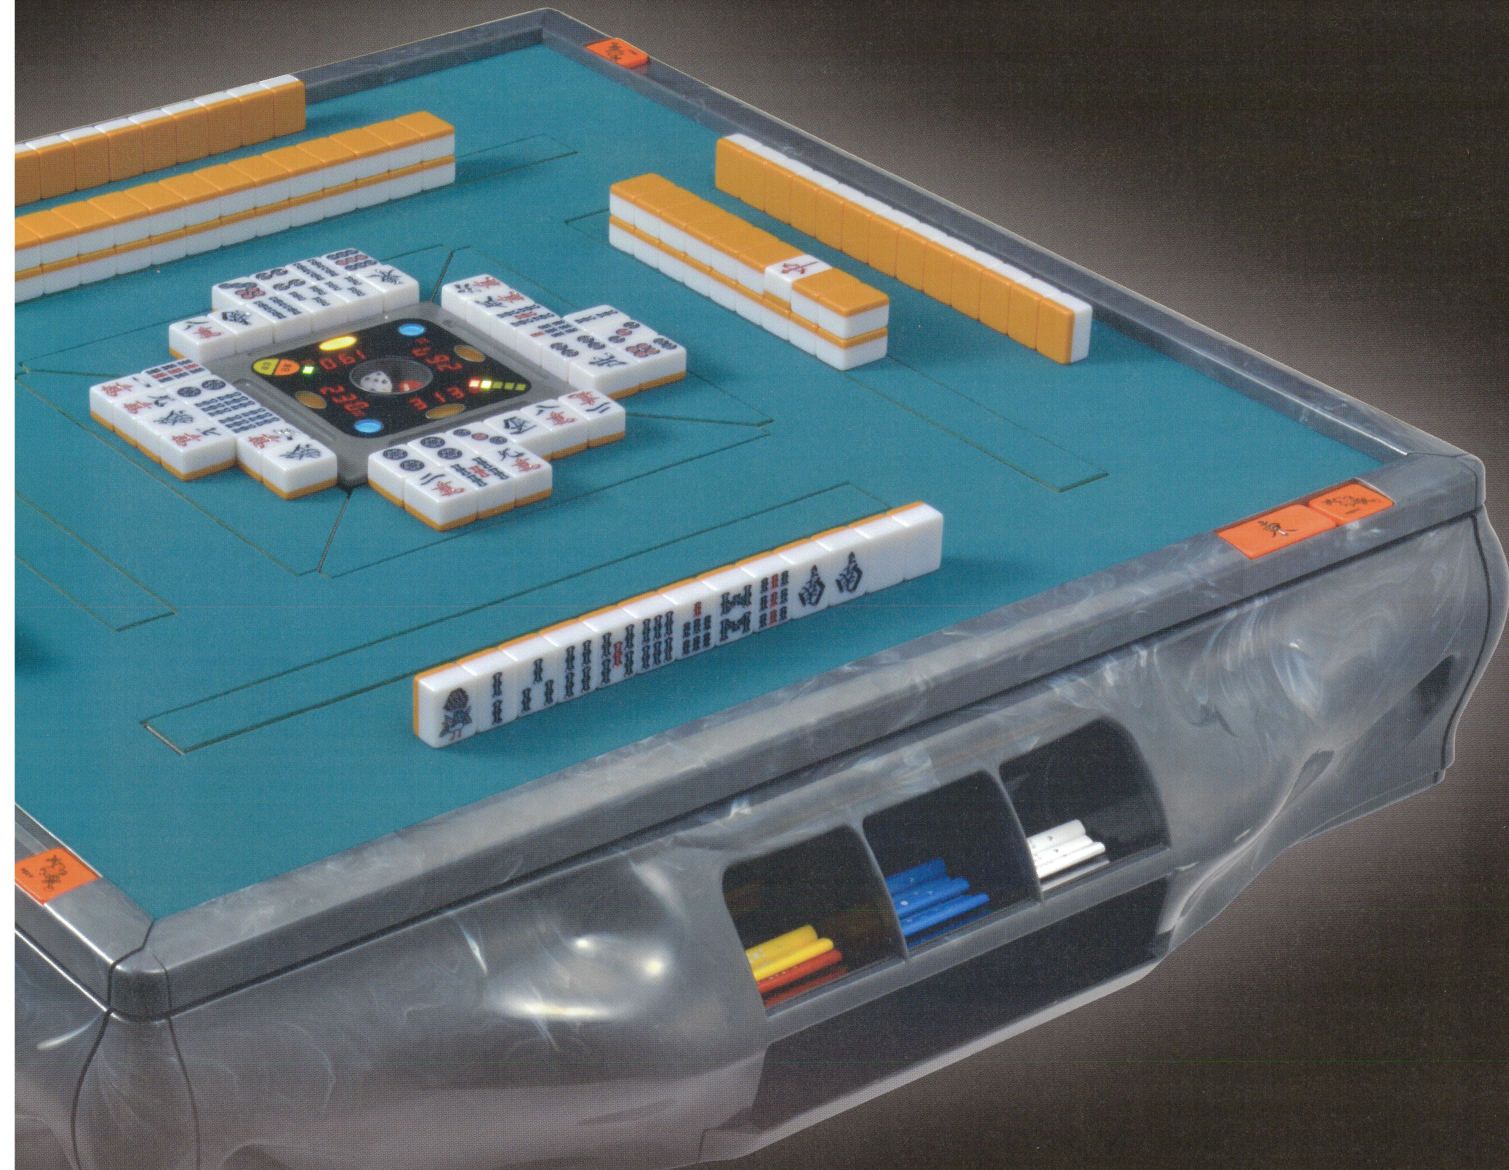

アモスにセンター一点数表示機能登場!!

サイコロBOX部

- 各プレイヤーの持ち点を卓中央のサイコロBOX部に表示。更に起家表示ランプや積棒表示ランプも搭載。
- V.I.S. (Voice Inform System) により、4種類のリーチ音声に加え、「ゲームスタート」「東場終了しました。南場に入ります」や「オーラスです。みなさんがんばってください。」と音声にて案内します。*1

サイコロスイッチ
スタートスイッチ
リーチ棒置き場

機械内部

- 大型ドラムターンテーブルで牌を攪拌し、4カ所から牌を拾い上げる構造により、牌の偏りを大幅に軽減します。

アモス専用牌

28mm

20.5mm

実物大

約28×20.5×16.5mm

イエロー

ブルー

- 文字が大きく見やすい上に、使いやすい約28mmサイズのアモス専用牌。

コントロールBOX

- ゲームは、4人標準、3人標準、花入りをはじめ、64枚上がりといったゲームまで全8種類のゲームに対応可能。
- V.I.S.機能の音量もツマミで調整できます。

点棒入れ・小物入れ

- 点棒収納は見やすいオープンタイプ。アンテナ付きICチップ内蔵の点棒を電波で計測するので、ケース内に点棒を混ぜても点数を計測します。またケース及び点棒の汚れによる影響を受けません。
- さらに点棒ケースの下にはポーカーチップなどの小物置き場を設けました。*2

セット内容

- 麻雀卓本体 (粹付き) 1台
- 十字脚部 (組立固定用ボルト1本付き) 1本
- 立卓用支柱 (組立固定用ネジ4本付き) 1本
- 電源コード 1本
- アモス専用牌 2面
- 専用点棒セット (計84本) 1セット
- 起家マーク (オレンジ) 1枚
- 焼鳥マーク (オレンジ) 4枚
- ポーカーチップ 1セット
- 組立工具 (ドライバー) 1本
- 組立工具 (スパナ) 1本