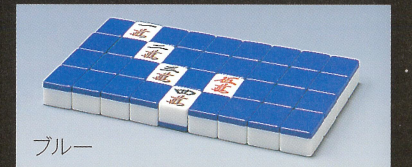

アモスにセンター一点数表示機能登場!!

サイコロBOX部

- 各プレイヤーの持ち点を卓中央のサイコロBOX部に表示。更に起家表示ランプや積棒表示ランプも搭載。
- V.I.S. (Voice Inform System) により、4種類のリーチ音声に加え、「ゲームスタート」「東場終了しました。南場に入ります」や「オーラスです。みなさんがんばってください。」と音声にて案内します。*1

サイコロスイッチ
スタートスイッチ
リーチ棒置き場

機械内部

- 大型ドラムターンテーブルで牌を攪拌し、4カ所から牌を拾い上げる構造により、牌の偏りを大幅に軽減します。

アモス専用牌

28mm

20.5mm

実物大

約28×20.5×16.5mm

イエロー

ブルー

- 文字が大きく見やすい上に、使いやすい約28mmサイズのアモス専用牌。

コントロールBOX

- ゲームは、4人標準、3人標準、花入りをはじめ、64枚上がりといったゲームまで全8種類のゲームに対応可能。
- V.I.S.機能の音量もツマミで調整できます。

点棒入れ・小物入れ

- 点棒収納は見やすいオープンタイプ。アンテナ付きICチップ内蔵の点棒を電波で計測するので、ケース内に点棒を混ぜても点数を計測します。またケース及び点棒の汚れによる影響を受けません。
- さらに点棒ケースの下にはポーカーチップなどの小物置き場を設けました。*2