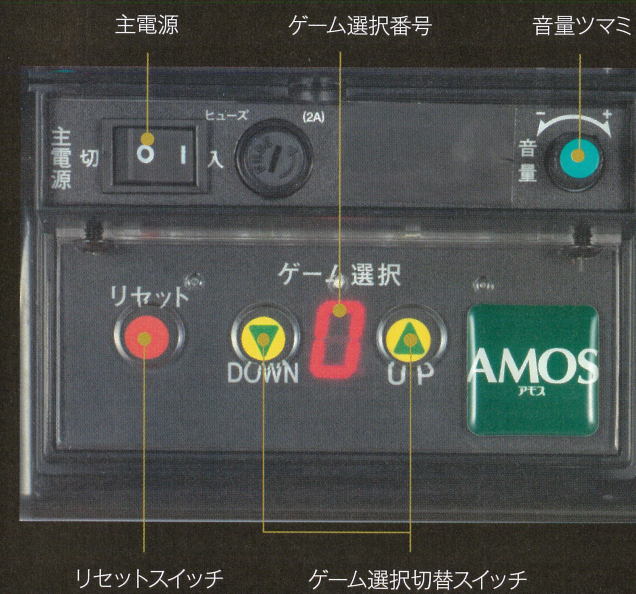

アモスにセンター一点数表示機能登場!!

サイコロBOX部

- 各プレイヤーの持ち点を卓中央のサイコロBOX部に表示。更に起家表示ランプや積棒表示ランプも搭載。
- V.I.S. (Voice Inform System) により、4種類のリーチ音声に加え、「ゲームスタート」「東場終了しました。南場に入ります」や「オーラスです。みなさんがんばってください。」と音声にて案内します。*1

サイコロスイッチ
スタートスイッチ
リーチ棒置き場

機械内部

- 大型ドラムターンテーブルで牌を攪拌し、4カ所から牌を拾い上げる構造により、牌の偏りを大幅に軽減します。

アモス専用牌

28mm

20.5mm

実物大

約28×20.5×16.5mm

イエロー

ブルー

- 文字が大きく見やすい上に、使いやすい約28mmサイズのアモス専用牌。

コントロールBOX

- ゲームは、4人標準、3人標準、花入りをはじめ、64枚上がりといったゲームまで全8種類のゲームに対応可能。
- V.I.S.機能の音量もツマミで調整できます。

点棒入れ・小物入れ

- 点棒収納は見やすいオープンタイプ。アンテナ付きICチップ内蔵の点棒を電波で計測するので、ケース内に点棒を混ぜても点数を計測します。またケース及び点棒の汚れによる影響を受けません。
- さらに点棒ケースの下にはポーカーチップなどの小物置き場を設けました。*2

*1 3人打ち設定などの条件によって「オーラス」音声が出ない場合があります。
*2 スマートフォンはイメージです。本商品には付属していません。

全自動麻雀卓

AMOS VIERAL

アモス ヴィエラ

AMOS VIERAL

メーカー希望
小売価格 | **¥598,000** (税抜)
※北海道・沖縄・離島については別途費用が必要です。

製品仕様

- 型式：TA-3VI
- 本体サイズ：約850×850×790mm (立卓時)
約850×850×425mm (座卓時)
- 本体重量：約39.0kg (立卓時)
約37.5kg (座卓時)
- 定格電圧：AC-100V
- 定格消費電力：35W
- 周波数：50Hz/60Hz
- 粹色：グレー
- マットカラー：パステルグリーン