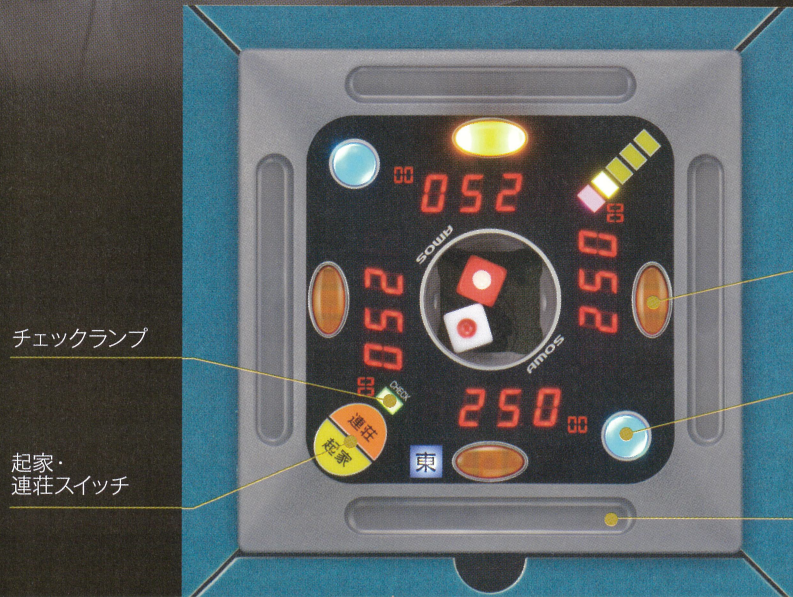

アモスにセンター一点数表示機能登場!!

サイコロBOX部

- 各プレイヤーの持ち点を卓中央のサイコロBOX部に表示。更に起家表示ランプや積棒表示ランプも搭載。
- V.I.S. (Voice Inform System) により、4種類のリーチ音声に加え、「ゲームスタート」「東場終了しました。南場に入ります」や「オーラスです。みなさんがんばってください。」と音声にて案内します。*1

サイコロスイッチ
スタートスイッチ
リーチ棒置き場

機械内部

- 大型ドラムターンテーブルで牌を攪拌し、4カ所から牌を拾い上げる構造により、牌の偏りを大幅に軽減します。

アモス専用牌

28mm

20.5mm

実物大

約28×20.5×16.5mm

イエロー

ブルー

- 文字が大きく見やすい上に、使いやすい約28mmサイズのアモス専用牌。

コントロールBOX

- ゲームは、4人標準、3人標準、花入りをはじめ、64枚上がりといったゲームまで全8種類のゲームに対応可能。
- V.I.S.機能の音量もツマミで調整できます。

点棒入れ・小物入れ

- 点棒収納は見やすいオープンタイプ。アンテナ付きICチップ内蔵の点棒を電波で計測するので、ケース内に点棒を混ぜても点数を計測します。またケース及び点棒の汚れによる影響を受けません。
- さらに点棒ケースの下にはポーカーチップなどの小物置き場を設けました。*2

*1 3人打ち設定などの条件によって「オーラス」音声が出ない場合があります。
*2 スマートフォンはイメージです。本商品には付属していません。

全自動麻雀卓

AMOS VIERAL

アモス ヴィエラ

AMOS VIERAL

メーカー希望
小売価格 | **¥598,000** (税抜)
※北海道・沖縄・離島については別途費用が必要です。

製品仕様

- 型式：TA-3VI
- 本体サイズ：約850×850×790mm (立卓時)
約850×850×425mm (座卓時)
- 本体重量：約39.0kg (立卓時)
約37.5kg (座卓時)
- 定格電圧：AC-100V
- 定格消費電力：35W
- 周波数：50Hz/60Hz
- 粹色：グレー
- マットカラー：パステルグリーン