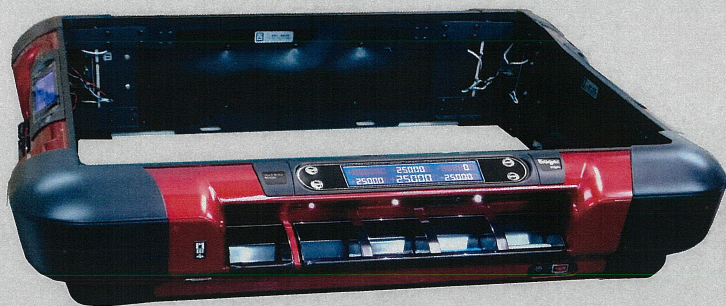

重厚感と洗練されたデザインが麻雀シーンを演出します

Eager II

アーバンレッドメタリック

ホワイト

※イーガー枠はセンター表示卓以外の各種全自動卓にも取付出来ます
取付可能機種：センチュリー・アモス（一部機種除）・雀友・昇龍・雀豪各種

視認性の良い4か所液晶表示 通常持点数表示

大きくて見やすい！自家点数表示

得点差表示

IC点棒計測システムとオープントップスタイルでスピーディーなゲームが可能。

● 軽くて薄く、使いやすい専用点棒は内蔵されたICチップによって電波を認識して計測するので混ざっても問題なく読み取れます。表示画面も大きく見やすい6桁表示です。

● LEDライト採用のオープントップ点箱

オープントップ点箱はお客様の目を引く高級感と遊び心の溢れるデザインで点棒の見やすくしたLEDライト採用、点棒も取りやすくスピーディー。

点箱部の開閉による傷みもなくなりました。

ICチップ搭載点棒なので点棒ケースのゴミ、汚れにも支障なく読み取ります。煩わしい点棒の清掃からも解放されます。

※カタログ掲載商品の色調は印刷の為実物と違って見える場合があります。

商品のお問合せは下記販売店まで

Eager CREATED BY RADIO-SYSTEM

総発売元 株式会社レディオシステム

センター表示&フロント表示がゲームを面白くさせる
 センターには持ち点数表示、フロントには得点差表示をすることでスピーディーなゲームが行えます

センター表示卓にEagerがドッキング!

ICチップ搭載! 持ち点数表示枠
Eager II-CX仕様 誕生!
※現在、サイコロのみ対応しております

全自動卓 (センター表示) はそのまま

点棒計測は最先端技術がお奨めです
 接触点棒方式から最先端 ICチップ計測方式に

イーガー枠に変えるだけで
 最新全自動卓に変わります

Before

After

USBポート標準装備