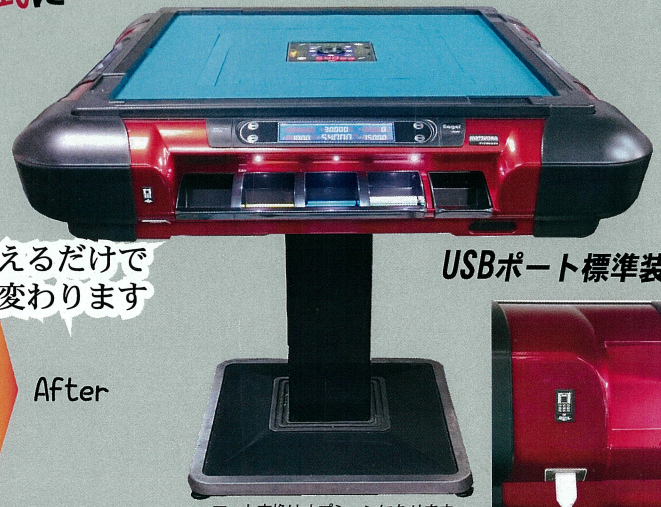

IC点棒計測システムとオープントップスタイルでスピーディーなゲームが可能。

● 軽くて薄く、使いやすい専用点棒は内蔵されたICチップによって電波を認識して計測するので混ざっても問題なく読み取れます。表示画面も大きく見やすい6桁表示です。

● LEDライト採用のオープントップ点箱

オープントップ点箱はお客様の目を引く高級感と遊び心の溢れるデザインで点棒の見やすくしたLEDライト採用、点棒も取りやすくスピーディー。

点箱部の開閉による傷みもなくなりました。

ICチップ搭載点棒なので点棒ケースのゴミ、汚れにも支障なく読み取ります。煩わしい点棒の清掃からも解放されます。

※カタログ掲載商品の色調は印刷の為実物と違って見える場合があります。

商品のお問合せは下記販売店まで

Eager CREATED BY RADIO-SYSTEM

総発売元 株式会社レディオシステム

センター表示&フロント表示がゲームを面白くさせる
 センターには持ち点数表示、フロントには得点差表示をすることでスピーディーなゲームが行えます

センター表示卓にEagerがドッキング!

ICチップ搭載! 持ち点数表示枠
Eager II-CX仕様 誕生!
※現在、サイコロのみ対応しております

全自動卓 (センター表示) はそのまま

点棒計測は最先端技術がお奨めです
 接触点棒方式から最先端 ICチップ計測方式に

イーガー枠に変えるだけで
 最新全自動卓に変わります

Before

After

USBポート標準装備

マット交換はオプションになります

イーガー枠のみご購入、取付け出来ます

スマホ、携帯充電機能