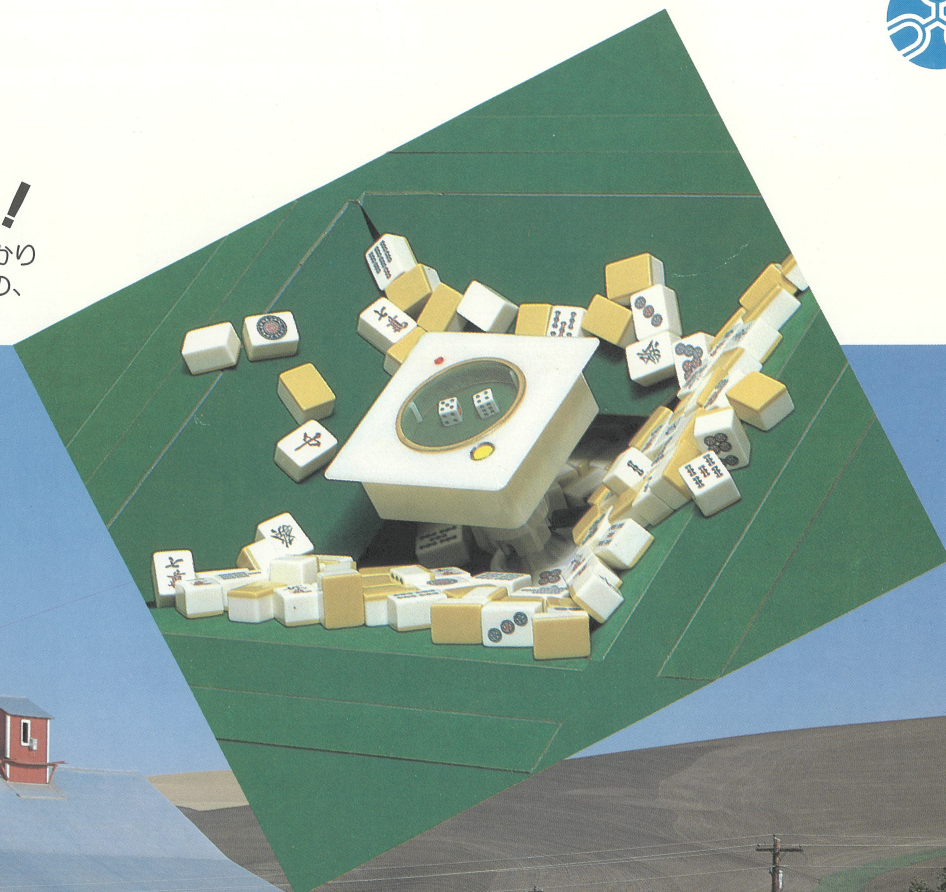

ふんだんに盛りこまれた、
便利な機能の数々

四方にマットが開く!

「ニュー雀華」は、表から眺めてはよくわかりませんが機械の内部は、よりよくする為の、改良が加えられています。

最初に生れ、最後にたどりつくもの……。
すべてにおいて完全を追求する。
全自動麻雀卓の王者「ニュー雀華」

複合的視野に立って設計された、ボタン一つで操作する全自動麻雀卓「ニュー雀華」。この機械の最大の特長は、**1.故障しない事**(耐久性) **2.ゲームのリズムをみださない事**(操作性・先進機構)の2点です。すでに日本はもとより、世界各国に輸出・販売され、そのすぐれた性能と抜群の耐久性に高い評価を得ています。アフターサービスにおいても万全の配慮をくばり日本火災海上保険(株)との特約により、1億円の総合補償がつけられています。何年たっても下取りのできる安心のニューシステムです。すべてを他社の機械と比べてみてください。そして、最後にたどりつくもの……。それは「ニュー雀華」との結論を出されることと思います。