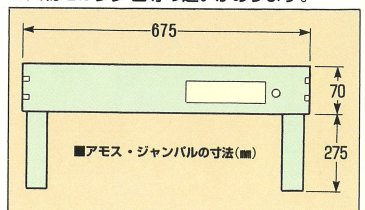

●実物とは多少色等の違いがあります。

■仕様

- 種類 半自動麻雀卓
- 型式認可番号 第91-50294号
- 定格電圧 AC100V
- 消費電力 3W
- 周波数 50/60Hz
- 外形寸法 675×675×70(mm)
- 本体重量 13kg

■製造元

大洋化学株式会社

本社・工場/〒644 和歌山県御坊市島584番地
TEL.(0738)22-3551(代) FAX.(0738)22-3553
大阪支店/〒540 大阪市中央区内本町2丁目3番8号
ダイアパレスビル本町504号
TEL.(06)946-7581 FAX.(06)946-7583