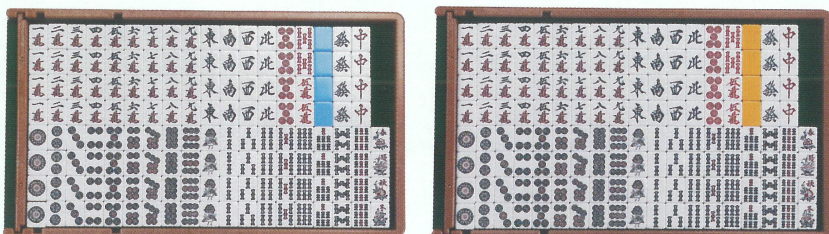

【2タイプから選べる専用脚】

【折りたたみ脚仕様】

■セット内容

- ・麻雀卓本体……………1台
- ・電源コード……………1本
- ・折りたたみ脚……………1式
- ・専用麻雀牌(黄)………1面
- ・専用麻雀牌(青)………1面
- ・専用点棒セット………1組
- ・東南マーク……………1枚
- ・焼き鳥マーク……………4枚
- ・組立工具セット………1式
- ・専用卓カバー……………1枚
- ・牌収納バック……………2個
- ・保証書……………1枚
- ・取扱説明書……………1部

■寸法(重量)

- ・通常時:約W900×D900×H760 (約47kg)
- ・折畳時:約W550×D900×H1100 (約47kg)

【座卓兼用脚仕様】

■セット内容

- ・麻雀卓本体……………1台
- ・電源コード……………1本
- ・座卓兼用脚……………1式
- ・専用麻雀牌(黄)………1面
- ・専用麻雀牌(青)………1面
- ・専用点棒セット………1組
- ・東南マーク……………1枚
- ・焼き鳥マーク……………4枚
- ・組立工具セット………1式
- ・保証書……………1枚
- ・取扱説明書……………1部

■寸法(重量)

- ・通常時:約W900×D900×H760(約43kg)
- ・座卓時:約W900×D900×H390(約41kg)

【専用牌仕様】

- ・1萬～9萬……………各4枚
- ・1筒～9筒……………各4枚
- ・1索～9索……………各4枚
- ・字牌(東/南/西/北/白/發/中)………各4枚
- ・花牌(春/夏/秋/冬)……………各1枚
- ・赤5萬……………2枚
- ・赤5筒……………4枚
- ・赤5索……………2枚