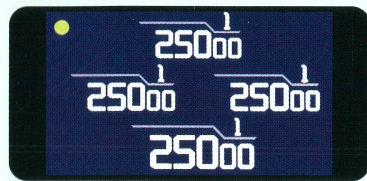

## ポイント1 4人の点数が一目で分かる「液晶表示」

従来のデジタル表示から液晶にグレードアップ。画面の見やすさが格段に向上しました。持ち点を何度も確認するストレスから解放されます。