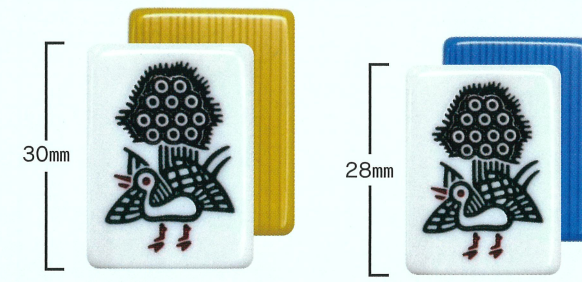

### 完全日本仕様のデザイン

捨て牌を並べやすいスクエア型のサイコロBOXに、リーチ棒置き場と積み棒ランプを搭載。また点棒の出し入れがスムーズに行え、次局へスピーディーに移行できるように点棒入れはオープンタイプを採用。

### サイズの選べる麻雀牌

長時間遊戯するうえで必要な「持ちやすさ」「字体の見やすさ」「遊戯し易い重さ」を考慮した他、抗菌作用のある材質を添加しております。

字体の見易いサイズ

麻雀店で人気のサイズ