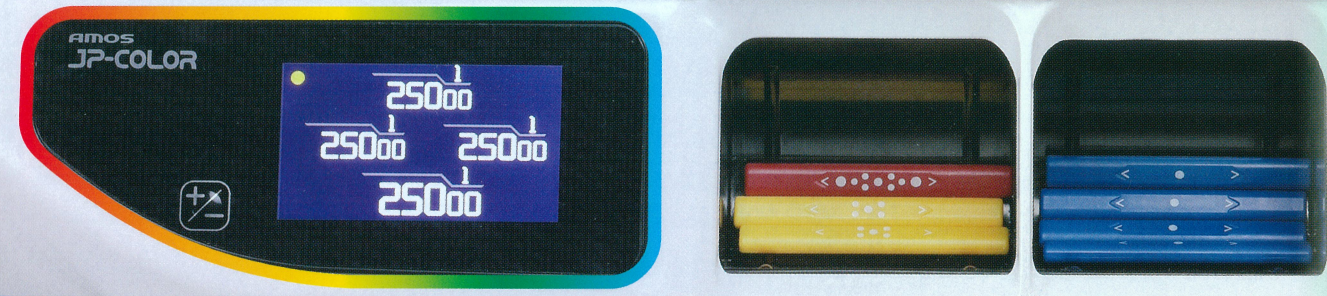

国内メーカー製造 最新家庭用全自動麻雀卓

AMOS JP-EX COLOR

アモスジェイピー・イーエックス・カラー

ポイント1 4人の点数が一目で分かる「液晶表示」

従来のデジタル表示から液晶にグレードアップ。画面の見やすさが格段に向上しました。持ち点を何度も確認するストレスから解放されます。

ポイント2 瞬時に点差を把握「点差ボタン」

逆転に必要な点数を、計算いらずですぐに確認できます。点差ボタンを活用すれば、いつもの麻雀をより一層お楽しみいただけます。

ポイント3 正確な点数表示を実現「ICチップ点棒」

業務用全自動麻雀卓にも使用されているICチップ内蔵点棒を採用。「汚れ」や「混ざり」に強く、麻雀店やプロ選手の対局などに広く導入されています。

JPシリーズ累計 **9,000** 台突破！！

『AMOS JPシリーズ』へのこだわり

完全日本仕様のデザイン

捨て牌を並べやすいスクエア型のサイコロBOXに、リーチ棒置き場と積み棒ランプを搭載。また点棒の出し入れがスムーズに行え、次局へスピーディーに移行できるように点棒入れはオープンタイプを採用。

静音&スピーディな牌セット

牌セット時の音は平均約50dbと、通常の会話やテレビの音と同程度なので、近隣を気にせずマンションやホテルなどにも導入いただく事ができます。(弊社調べ)

1年間のメーカー保証

数百回に及ぶテストなど徹底した品質管理を行っています。万が一故障した際は無償にて修理・交換させていただきます。