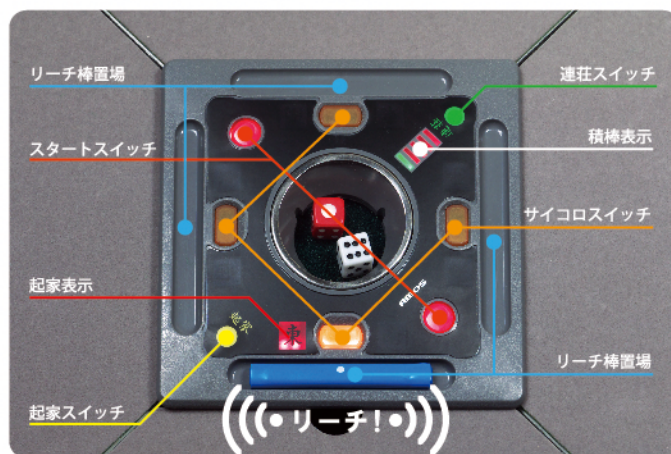

音声機能付家庭用全自動麻雀卓

アール

(((・アール VOICE・)))

ゴォァス

■ V.I.S (Voice Inform System) を搭載

- 4種類のリーチ音声と「ゲームスタート」「東場終了しました。南場に入ります。」「オーラスです。みなさん頑張ってください。」そして、親が連荘すると「オーラス続行です。みなさん頑張ってください。」と女性の声で案内されます。
(リーチ音声以外は、ゲーム開始時にサイコロBOXの連荘スイッチと起家スイッチを同時に押すと東表示が点滅しますので、起家の方がサイコロスイッチを押し「ゲームスタート」の音声案内がされると音声機能がセットされます。)
- 音声機能がセットされると、自動起家機能と積棒機能もセットされます。

■プレイスタイルに合わせて

■サイコロBOX部機能

(((マーテルVOICE))) 希望小売価格

製品仕様

- 定格電圧 AC-100V ■ 定格消費電力 28W ■ 定格周波数 50/60Hz ■ 総重量 立卓時：39kg / 座卓時：36kg (本体・枠・十字脚) ■ 音量調節不可
- 外形寸法 立卓時：820×820×740(mm) / 座卓時：820×820×405(mm) ■ カラー 天板マット：グレー / 枠：ダークグレー (大理石調)

標準セット内容

- 麻雀卓本体 (枠付) 1台 ■ 十字脚 (取付固定用ボルト 1本付) 1本 ■ 立卓用支柱 (取付固定用ネジ 4本付) 1本 ■ 電源コード 1本
- 専用牌 (A-500 イエロー / A-700 ブルー) 各 1面 ■ カラー点棒 (専用音声認識用千点棒含む) 1セット ■ 起家マーク 1枚 ■ 焼鳥マーク 4枚
- 組立専用工具 (ドライバー・スパナ) 各 1本

■ 販売店 株式会社 **アルバン**