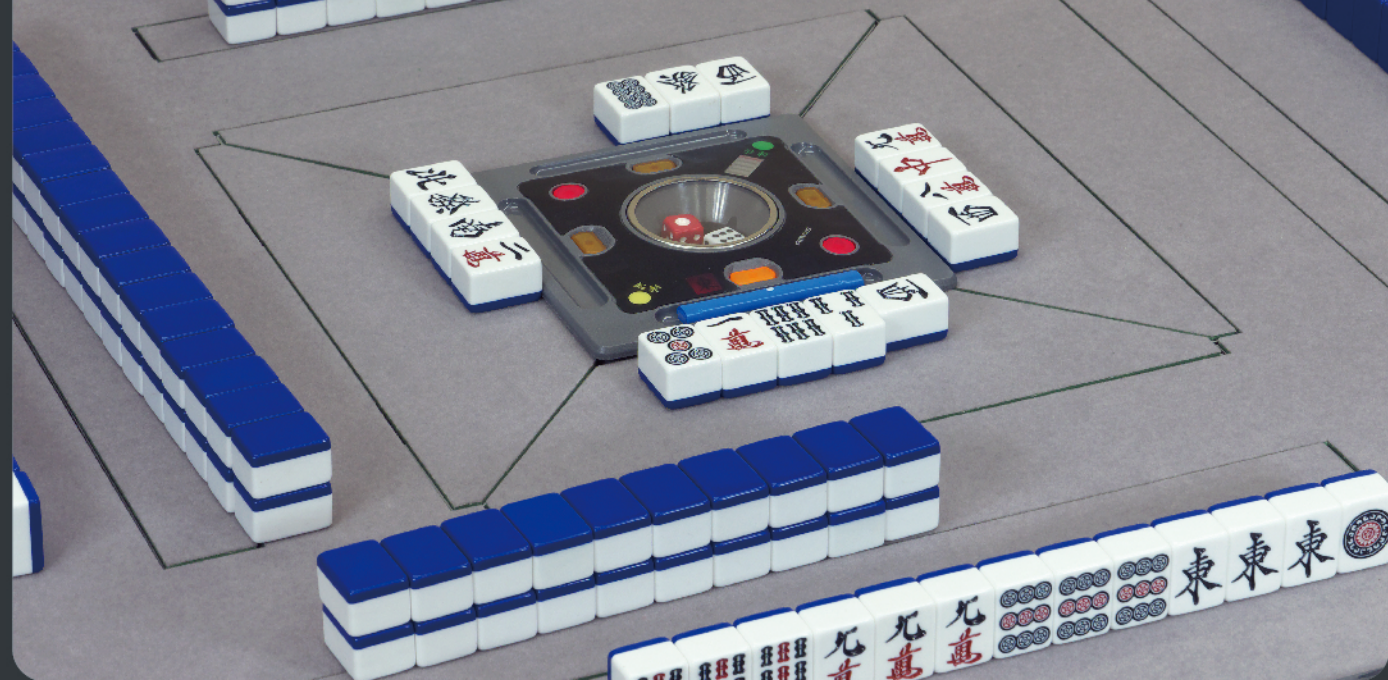

音声機能付家庭用全自動麻雀卓

アール

(((・アール VOICE・)))

ゴォァス

■ V.I.S (Voice Inform System) を搭載

- 4種類のリーチ音声と「ゲームスタート」「東場終了しました。南場に入ります。」「オーラスです。みなさん頑張ってください。」そして、親が連荘すると「オーラス続行です。みなさん頑張ってください。」と女性の声で案内されます。
(リーチ音声以外は、ゲーム開始時にサイコロBOXの連荘スイッチと起家スイッチを同時に押すと東表示が点滅しますので、起家の方がサイコロスイッチを押し「ゲームスタート」の音声案内がされると音声機能がセットされます。)
- 音声機能がセットされると、自動起家機能と積棒機能もセットされます。

■プレイスタイルに合わせて

■サイコロBOX部機能

(((マーテルVOICE))) 希望小売価格

製品仕様

- 定格電圧 AC-100V ■ 定格消費電力 28W ■ 定格周波数 50/60Hz ■ 総重量 立卓時：39kg / 座卓時：36kg (本体・枠・十字脚) ■ 音量調節不可
- 外形寸法 立卓時：820×820×740(mm) / 座卓時：820×820×405(mm) ■ カラー 天板マット：グレー / 枠：ダークグレー (大理石調)

標準セット内容

- 麻雀卓本体 (枠付) 1台 ■ 十字脚 (取付固定用ボルト 1本付) 1本 ■ 立卓用支柱 (取付固定用ネジ 4本付) 1本 ■ 電源コード 1本
- 専用牌 (A-500 イエロー / A-700 ブルー) 各 1面 ■ カラー点棒 (専用音声認識用千点棒含む) 1セット ■ 起家マーク 1枚 ■ 焼鳥マーク 4枚
- 組立専用工具 (ドライバー・スパナ) 各 1本

■ 販売店 株式会社 **アルバン**