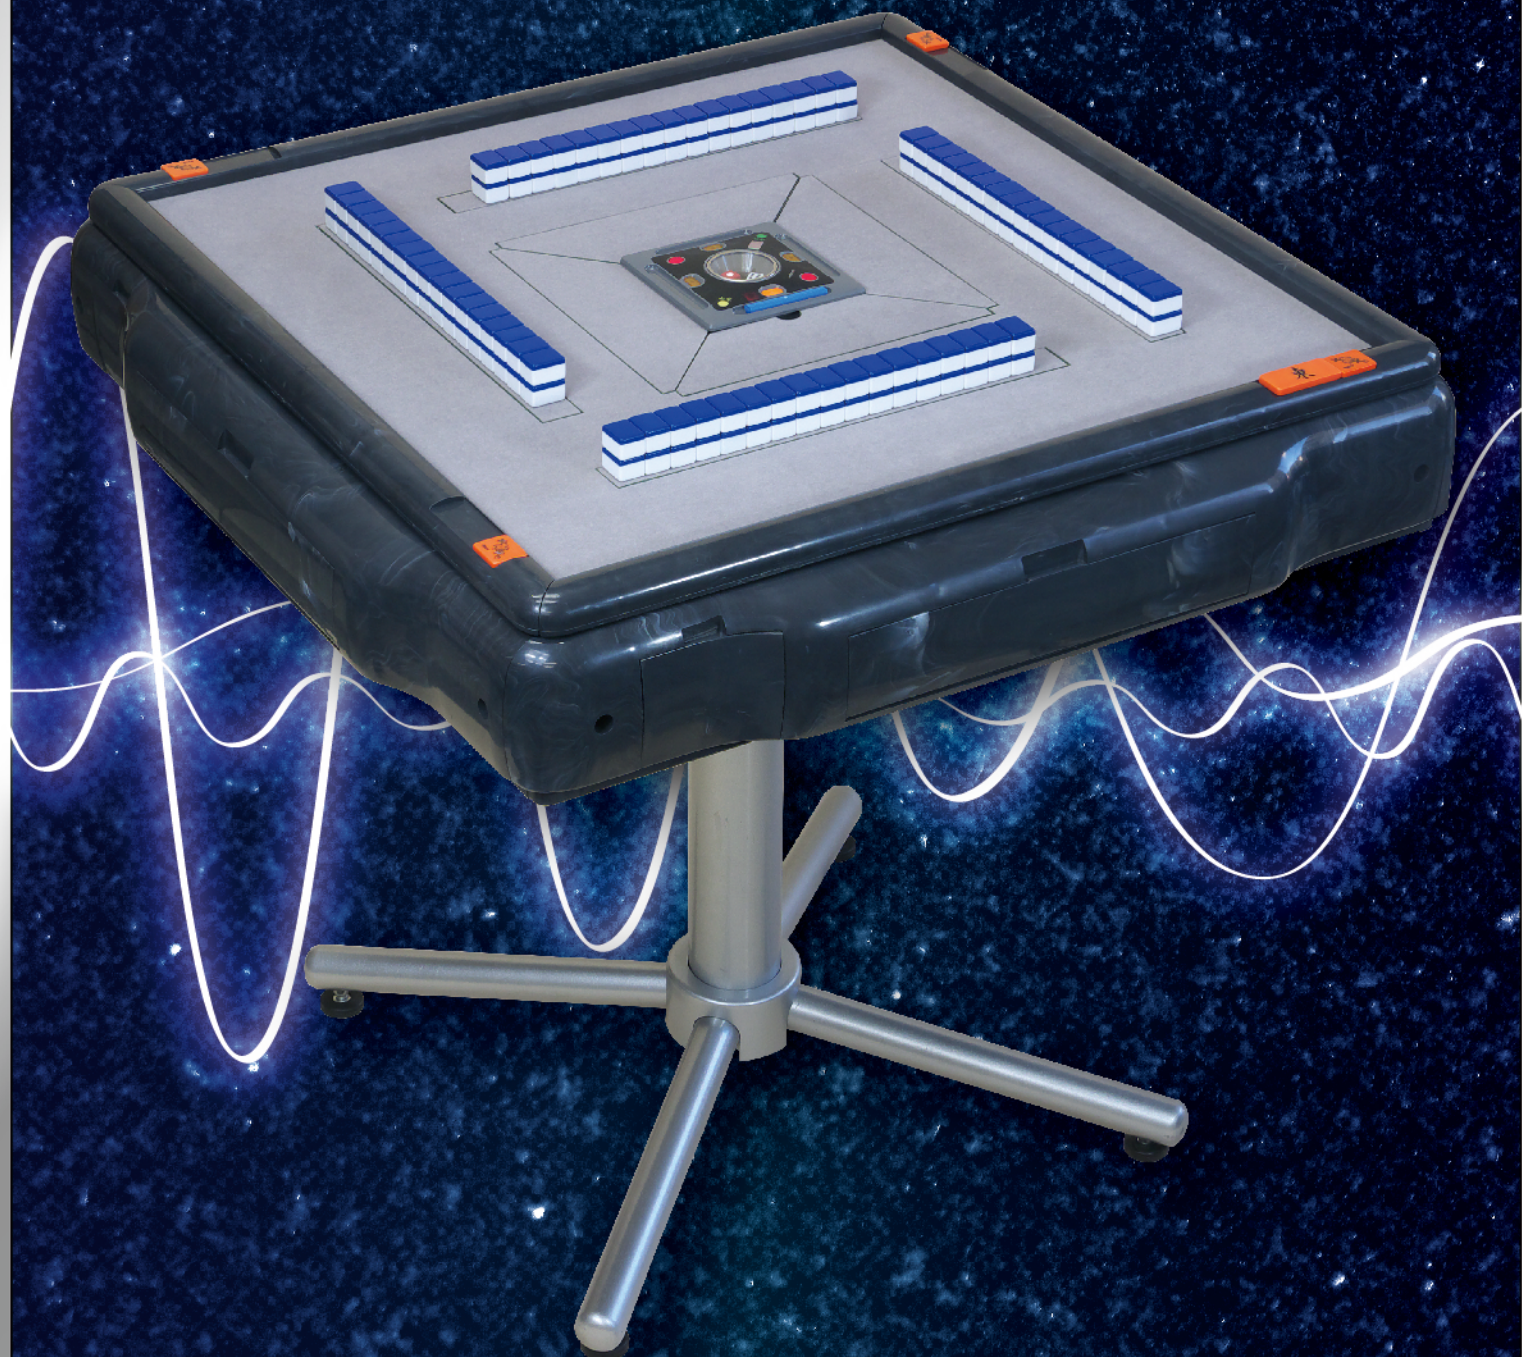

音声機能付家庭用全自動麻雀卓

アール

(((・アール VOICE・)))

ゴォァス

■ V.I.S (Voice Inform System) を搭載

- 4種類のリーチ音声と「ゲームスタート」「東場終了しました。南場に入ります。」「オーラスです。みなさん頑張ってください。」そして、親が連荘すると「オーラス続行です。みなさん頑張ってください。」と女性の声で案内されます。
(リーチ音声以外は、ゲーム開始時にサイコロBOXの連荘スイッチと起家スイッチを同時に押すと東表示が点滅しますので、起家の方がサイコロスイッチを押し「ゲームスタート」の音声案内がされると音声機能がセットされます。)
- 音声機能がセットされると、自動起家機能と積棒機能もセットされます。

■プレイスタイルに合わせて

■サイコロBOX部機能

(((マーテルVOICE))) 希望小売価格

製品仕様

- 定格電圧 AC-100V ■ 定格消費電力 28W ■ 定格周波数 50/60Hz ■ 総重量 立卓時：39kg / 座卓時：36kg (本体・枠・十字脚) ■ 音量調節不可
- 外形寸法 立卓時：820×820×740(mm) / 座卓時：820×820×405(mm) ■ カラー 天板マット：グレー / 枠：ダークグレー (大理石調)

標準セット内容

- 麻雀卓本体 (枠付) 1台 ■ 十字脚 (取付固定用ボルト 1本付) 1本 ■ 立卓用支柱 (取付固定用ネジ 4本付) 1本 ■ 電源コード 1本
- 専用牌 (A-500 イエロー / A-700 ブルー) 各 1面 ■ カラー点棒 (専用音声認識用千点棒含む) 1セット ■ 起家マーク 1枚 ■ 焼鳥マーク 4枚
- 組立専用工具 (ドライバー・スパナ) 各 1本

■ 販売店 株式会社 **アルバン**