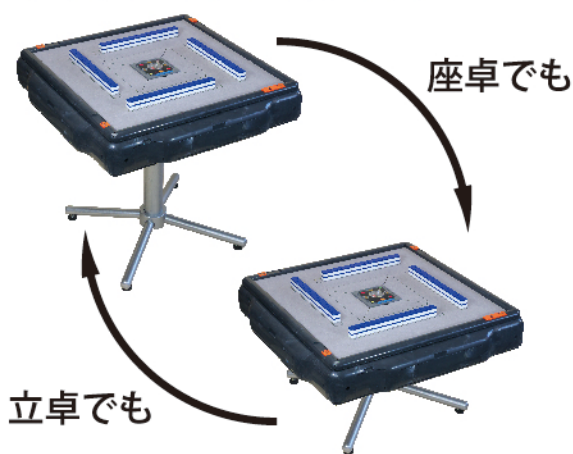

音声機能付家庭用全自動麻雀卓

アール

(((・アール VOICE・)))

ゴォァス

■ V.I.S (Voice Inform System) を搭載

- 4種類のリーチ音声と「ゲームスタート」「東場終了しました。南場に入ります。」「オーラスです。みなさん頑張ってください。」そして、親が連荘すると「オーラス続行です。みなさん頑張ってください。」と女性の声で案内されます。
(リーチ音声以外は、ゲーム開始時にサイコロBOXの連荘スイッチと起家スイッチを同時に押すと東表示が点滅しますので、起家の方がサイコロスイッチを押し「ゲームスタート」の音声案内がされると音声機能がセットされます。)
- 音声機能がセットされると、自動起家機能と積棒機能もセットされます。

■プレイスタイルに合わせて

■サイコロBOX部機能

(((マーテルVOICE))) 希望小売価格

製品仕様

- 定格電圧 AC-100V ■ 定格消費電力 28W ■ 定格周波数 50/60Hz ■ 総重量 立卓時：39kg / 座卓時：36kg (本体・枠・十字脚) ■ 音量調節不可
- 外形寸法 立卓時：820×820×740(mm) / 座卓時：820×820×405(mm) ■ カラー 天板マット：グレー / 枠：ダークグレー (大理石調)

標準セット内容

- 麻雀卓本体 (枠付) 1台 ■ 十字脚 (取付固定用ボルト 1本付) 1本 ■ 立卓用支柱 (取付固定用ネジ 4本付) 1本 ■ 電源コード 1本
- 専用牌 (A-500 イエロー / A-700 ブルー) 各 1面 ■ カラー点棒 (専用音声認識用千点棒含む) 1セット ■ 起家マーク 1枚 ■ 焼鳥マーク 4枚
- 組立専用工具 (ドライバー・スパナ) 各 1本

■ 販売店 株式会社 **アルバン**