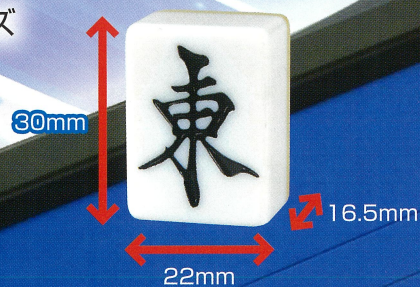

J ust Fit Size

迫力の大牌(30×22×16.5mm)を従来の台サイズ(W790×D790×H765mm)で可能に。目にも優しい、高齢者にもやさしく対面の築牌も無理なくツモることができます。

※標準牌(28.5×21×16.5mm)の選択もできます。

A rising Sun

新色オーシャンブルーマットの中心に日の丸をイメージしたサイコロBOXを配置。東・南戦の表示をLED点灯で演出します。