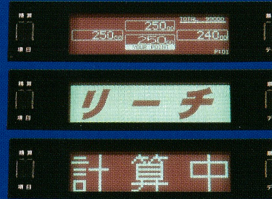

P opular "Pai" Setting

ワンバイ
王牌はドラ表示はもちろん、リンシャン牌も下ろした状態でセットします。煩わしいドラめくりや、リンシャン牌下ろしの手間がありません。手牌に集中できます。

V シャッフル

JAPAN

MJ JAPANは日本の誇りともものづくりを大切にした
MADE IN JAPAN です。
麻雀を愛する全ての方へ公平でスリリングなゲーム展開をお約束いたします。

MJ JAPAN wakwak II 仕様 ●ブルー ●グレー

¥1,155,000 (税込) / ¥1,100,000 (税抜)

4場持点表示はもちろん、点差順位もVFD画面採用で明るく見やすい。

リーチ演出&コーナーフラッシュ(LED点滅、点灯)

ボタン一発集計

MJ JAPAN wakwak 仕様 ●ブルー ●グレー

¥1,050,000 (税込) / ¥1,000,000 (税抜)

4場持点表示で、対戦者の点数の確認ができます。防水点棒採用。

MJ JAPAN Acro 仕様