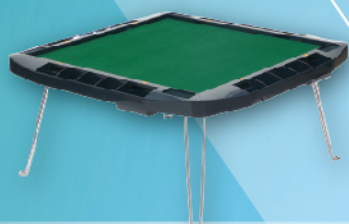

瞬間点棒収納システム搭載
新世代折りたたみ式手打麻雀卓

ぽけっと

座卓タイプ

グレーマットバージョン

■画期的な瞬間点棒収納システムでゲームをスピーディに展開

点棒の収納にもたついて他家に気を使ってしまうたり、捨牌を見逃してしまったりしたことはありませんか？

そんな悩みを解決する新システム搭載！

卓上に置かれた点棒やチップを、各プレイヤーのポケットから流し込めば、スロープを下り、瞬時に点棒を収納できます。仕分けはゲームが落ち着いてから行えます。

日本の企業ならではの独自の視点で手打ち麻雀卓にも新たな旋風を巻き起こします。

■ガイドシール

お使いの牌サイズに合わせて付属のガイドシールを貼ることにより、牌山を積むガイドとして利用したり、手牌の数合わせに利用することが出来ます。

■第1点棒入れ

80mm幅の点棒入れです。点棒が多めに入ることを想定し取り出しやすいように若干広めに設計してあります。

■第2・3・4点棒入れ

73mm幅の点棒入れです。指が太めの男性（16号サイズ）の方でも4本の指が難なく入るように設計してあります。

■第5点棒入れ

100mm幅の点棒入れです。他の点棒入れに比べて20mm深く、点棒やチップまでもどっさり入る設計です。1300/2600などの大量の点棒受取時にスピーディに対応することが可能です。

■マーク類置場

手前側を浅めにすることによりマーク類が取りやすい設計になっています。

幅が広くラウンドしたフレームは手首の疲労を和らげる設計になっています。

■サブポケット

上家側からの点棒などに対応します。

■3重構造による優れた消音性

合計20mmの極厚の天板とマットの採用により実現しました。

■メインポケット

下家側からの点棒などに対応します。

テーブルタイプ：折りたたみ時

座卓タイプ：使用時

テーブルタイプ：使用時

製品仕様

- 使用時サイズ：立卓 幅・奥行 約 800 × 高さ 約 720±10 mm
座卓 幅・奥行 約 800 × 高さ 約 320 mm
- 収納時サイズ：立卓 幅 約 800 × 奥行 約 230 × 高さ 約 1040±10 mm
座卓 幅・奥行 約 800 × 厚み 約 70 mm
- マットサイズ：幅・奥行 約 640 mm
- 付属品：ガイドシール（10枚）
- 重量：立卓 約 12.5 kg
座卓 約 10.6 kg
- 梱包サイズ：幅 約 890 × 奥行 920 × 高さ 190 mm
- 希望小売価格：グリーンマット ¥32,000(税別) / グレーマット ¥34,000(税別)
座卓タイプ オープンプライス