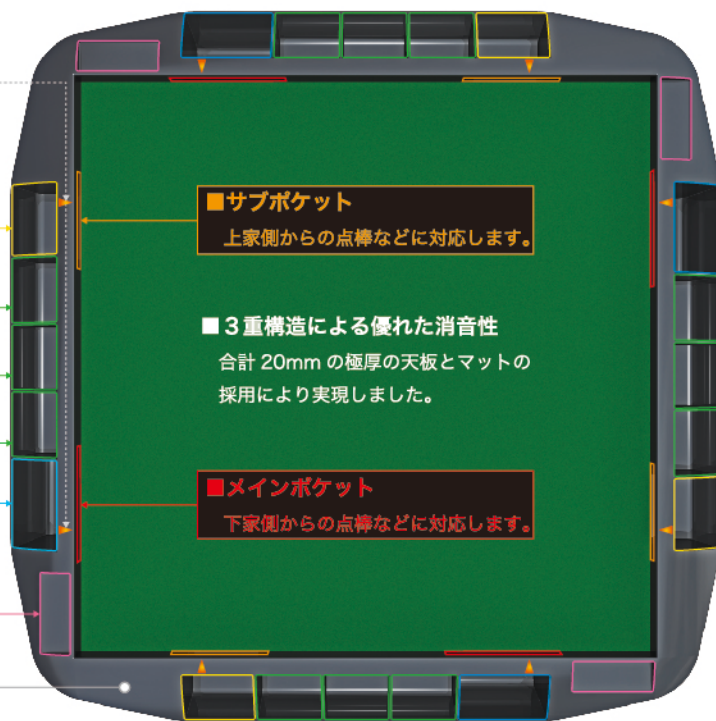

瞬間点棒収納システム搭載
新世代折りたたみ式手打麻雀卓

ぽけっと

座卓タイプ

グレーマットバージョン

■画期的な瞬間点棒収納システムでゲームをスピーディに展開

点棒の収納にもたついて他家に気を使ってしまうたり、捨牌を見逃してしまったりしたことはありませんか？

そんな悩みを解決する新システム搭載！

卓上に置かれた点棒やチップを、各プレイヤーのポケットから流し込めば、スロープを下り、瞬時に点棒を収納できます。仕分けはゲームが落ち着いてから行えます。

日本の企業ならではの独自の視点で手打ち麻雀卓にも新たな旋風を巻き起こします。

■ガイドシール

お使いの牌サイズに合わせて付属のガイドシールを貼ることにより、牌山を積むガイドとして利用したり、手牌の数合わせに利用することが出来ます。

■第1点棒入れ

80mm幅の点棒入れです。点棒が多めに入ることを想定し取り出しやすいように若干広めに設計してあります。

■第2・3・4点棒入れ

73mm幅の点棒入れです。指が太めの男性（16号サイズ）の方でも4本の指が難なく入るように設計してあります。

■第5点棒入れ

100mm幅の点棒入れです。他の点棒入れに比べて20mm深く、点棒やチップまでもどっさり入る設計です。1300/2600などの大量の点棒受取時にスピーディに対応することが可能です。

■マーク類置場

手前側を浅めにすることによりマーク類が取りやすい設計になっています。

幅が広くラウンドしたフレームは手首の疲労を和らげる設計になっています。

■サブポケット

上家側からの点棒などに対応します。

■3重構造による優れた消音性

合計20mmの極厚の天板とマットの採用により実現しました。

■メインポケット

下家側からの点棒などに対応します。

テーブルタイプ：折りたたみ時

座卓タイプ：使用時

テーブルタイプ：使用時

製品仕様

- 使用時サイズ：立卓 幅・奥行 約 800 × 高さ 約 720±10 mm
座卓 幅・奥行 約 800 × 高さ 約 320 mm
- 収納時サイズ：立卓 幅 約 800 × 奥行 約 230 × 高さ 約 1040±10 mm
座卓 幅・奥行 約 800 × 厚み 約 70 mm
- マットサイズ：幅・奥行 約 640 mm
- 付属品：ガイドシール（10枚）
- 重量：立卓 約 12.5 kg
座卓 約 10.6 kg
- 梱包サイズ：幅 約 890 × 奥行 920 × 高さ 190 mm
- 希望小売価格：グリーンマット ¥32,000(税別) / グレーマット ¥34,000(税別)
座卓タイプ オープンプライス