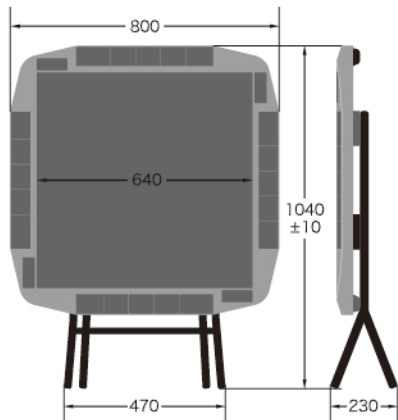

日本の企業ならではの独自の視点で手打ち麻雀卓にも新たな旋風を巻き起こします。

■ガイドシール

お使いの牌サイズに合わせて付属のガイドシールを貼ることにより、牌山を積むガイドとして利用したり、手牌の数合わせに利用することが出来ます。

■第1点棒入れ

80mm幅の点棒入れです。点棒が多めに入ることを想定し取り出しやすいように若干広めに設計してあります。

■第2・3・4点棒入れ

73mm幅の点棒入れです。指が太めの男性（16号サイズ）の方でも4本の指が難なく入るように設計してあります。

■第5点棒入れ

100mm幅の点棒入れです。他の点棒入れに比べて20mm深く、点棒やチップまでもどっさり入る設計です。1300/2600などの大量の点棒受取時にスピーディに対応することが可能です。

■マーク類置場

手前側を浅めにすることによりマーク類が取りやすい設計になっています。

幅が広くラウンドしたフレームは手首の疲労を和らげる設計になっています。

■サブポケット

上家側からの点棒などに対応します。

■3重構造による優れた消音性

合計20mmの極厚の天板とマットの採用により実現しました。

■メインポケット

下家側からの点棒などに対応します。

テーブルタイプ：折りたたみ時

座卓タイプ：使用時

テーブルタイプ：使用時

製品仕様

- 使用時サイズ：立卓 幅・奥行 約 800 × 高さ 約 720±10 mm
座卓 幅・奥行 約 800 × 高さ 約 320 mm
- 収納時サイズ：立卓 幅 約 800 × 奥行 約 230 × 高さ 約 1040±10 mm
座卓 幅・奥行 約 800 × 厚み 約 70 mm
- マットサイズ：幅・奥行 約 640 mm
- 付属品：ガイドシール（10枚）
- 重量：立卓 約 12.5 kg
座卓 約 10.6 kg
- 梱包サイズ：幅 約 890 × 奥行 920 × 高さ 190 mm
- 希望小売価格：グリーンマット ¥32,000(税別) / グレーマット ¥34,000(税別)
座卓タイプ オープンプライス