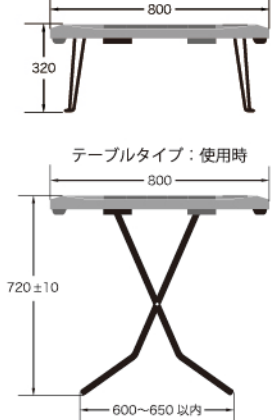

日本の企業ならではの独自の視点で手打ち麻雀卓にも新たな旋風を巻き起こします。

■ガイドシール

お使いの牌サイズに合わせて付属のガイドシールを貼ることにより、牌山を積むガイドとして利用したり、手牌の数合わせに利用することが出来ます。

■第1点棒入れ

80mm幅の点棒入れです。点棒が多めに入ることを想定し取り出しやすいように若干広めに設計してあります。

■第2・3・4点棒入れ

73mm幅の点棒入れです。指が太めの男性（16号サイズ）の方でも4本の指が難なく入るように設計してあります。

■第5点棒入れ

100mm幅の点棒入れです。他の点棒入れに比べて20mm深く、点棒やチップまでもどっさり入る設計です。1300/2600などの大量の点棒受取時にスピーディに対応することが可能です。

■マーク類置場

手前側を浅めにすることによりマーク類が取りやすい設計になっています。

幅が広くラウンドしたフレームは手首の疲労を和らげる設計になっています。

■サブポケット

上家側からの点棒などに対応します。

■3重構造による優れた消音性

合計20mmの極厚の天板とマットの採用により実現しました。

■メインポケット

下家側からの点棒などに対応します。

テーブルタイプ：折りたたみ時

座卓タイプ：使用時

テーブルタイプ：使用時

製品仕様

- 使用時サイズ：立卓 幅・奥行 約 800 × 高さ 約 720±10 mm
座卓 幅・奥行 約 800 × 高さ 約 320 mm
- 収納時サイズ：立卓 幅 約 800 × 奥行 約 230 × 高さ 約 1040±10 mm
座卓 幅・奥行 約 800 × 厚み 約 70 mm
- マットサイズ：幅・奥行 約 640 mm
- 付属品：ガイドシール（10枚）
- 重量：立卓 約 12.5 kg
座卓 約 10.6 kg
- 梱包サイズ：幅 約 890 × 奥行 920 × 高さ 190 mm
- 希望小売価格：グリーンマット ¥32,000(税別) / グレーマット ¥34,000(税別)
座卓タイプ オープンプライス