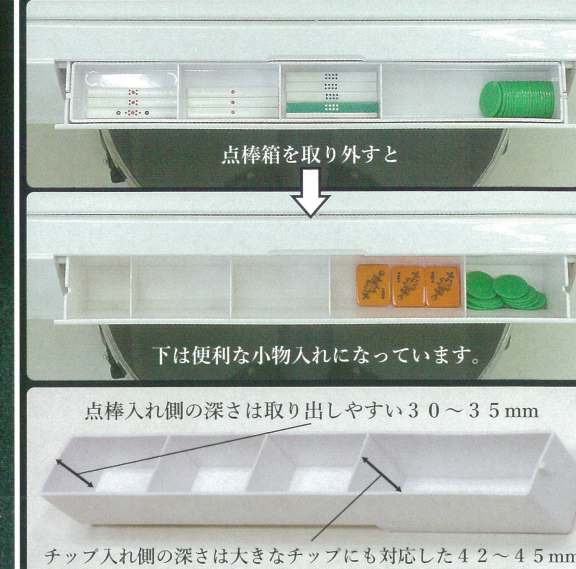

サイコロ盤

DICE BOARD

サイコロ盤には捨て牌ガイド・リーチ棒ガイドをプリントしました。目安としてお使いいただけます。

タッチセンサー式スイッチの採用により、機械式スイッチに比べ耐久性に優れています。

点棒箱

STRAGE BOX FOR SCORING STICKS

点棒箱を取り外すと

下は便利な小物入れになっています。

点棒入れ側の深さは取り出しやすい30~35mm

チップ入れ側の深さは大きなチップにも対応した42~45mm

テーブルタイプ

TABLE TYPE

幅・奥行
820mm
高さ
740mm

厚さ
115mm
重量
34kg

折りたたみ式脚タイプには

牌収納バッグ・防塵カバーが付属しています