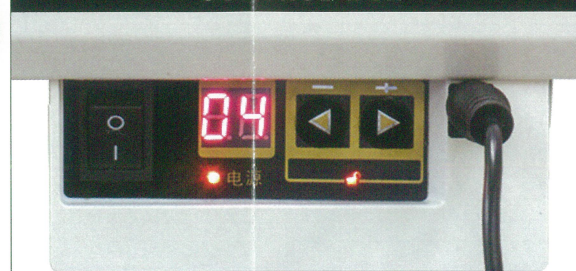

コントロールボックス

CONTROL BOX

電源ユニットを外部電源とし、格納式コントロールボックスを採用することにより、ゆとりのある足元スペースを確保しました。もちろん多彩なゲームモードに対応しており、天板を外して機械内部を操作することなく、コントロールボックスの操作で変更可能です。また、チェックモード機能搭載により、動作点検・簡単なメンテナンスを行うことが可能です。

多彩なゲームモードに対応

GAME MODE