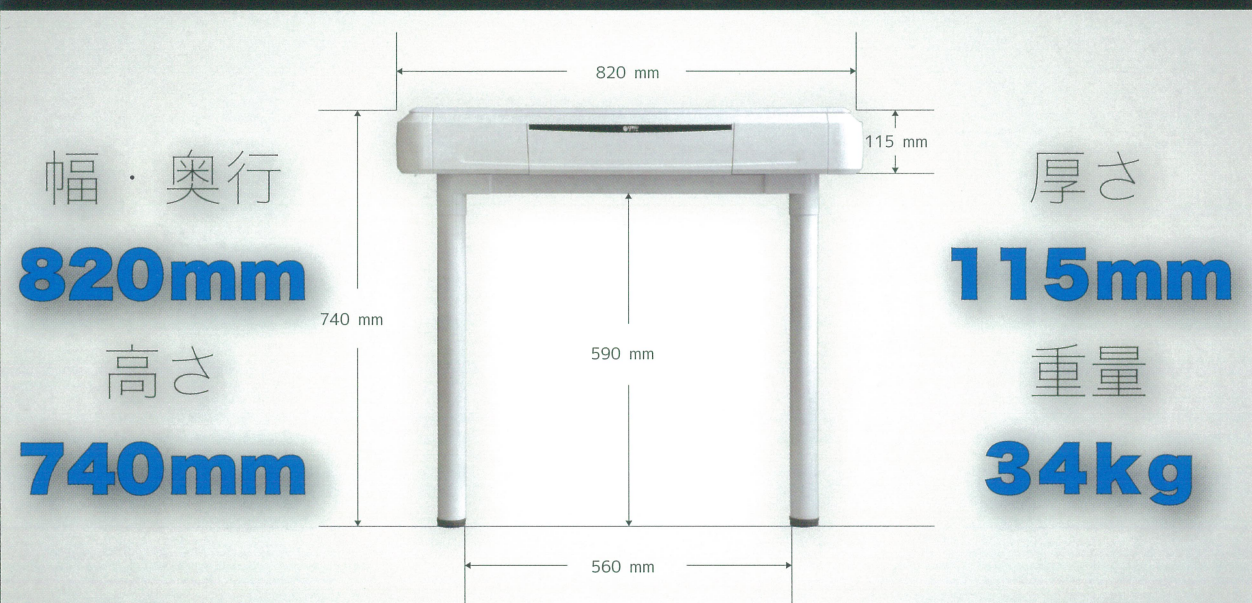

サイコロ盤

DICE BOARD

サイコロ盤には捨て牌ガイド・リーチ棒ガイドをプリントしました。目安としてお使いいただけます。

タッチセンサー式スイッチの採用により、機械式スイッチに比べ耐久性に優れています。

点棒箱

STRAGE BOX FOR SCORING STICKS

点棒箱を取り外すと

下は便利な小物入れになっています。

点棒入れ側の深さは取り出しやすい30~35mm

チップ入れ側の深さは大きなチップにも対応した42~45mm

テーブルタイプ

TABLE TYPE

幅・奥行
820mm
高さ
740mm

厚さ
115mm
重量
34kg

折りたたみ式脚タイプには

牌収納バッグ・防塵カバーが付属しています

座卓タイプ

LOW TABLE TYPE

幅・奥行
820mm
高さ
400mm

厚さ
115mm
重量
32kg

折りたたみ式脚タイプ・テーブルタイプの高さは、女性や年配の方でも無理なくプレイできるように、一般的なテーブルの高さ750mmを基準に設計しました。また、天板面積が720×720mmとワイドにも拘らず、本体の幅・奥行は820×820mmとスリムです。「スリム」ならツモの動作が楽に行えます。超薄型デザイン(115mm)の本体なので座卓タイプでもゆったりとした足元スペースを確保しています。