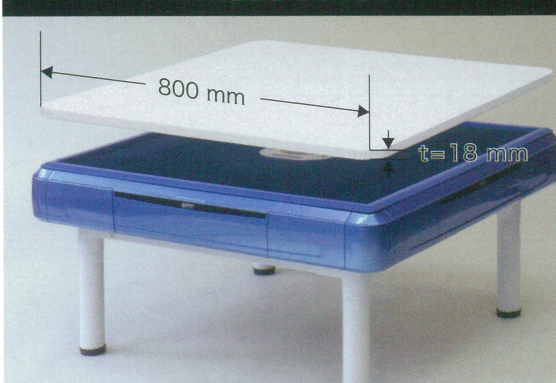

テーブルカバー

TABLE COVER

希望小売価格 **¥15,000** (税別)

テーブルタイプ・座卓タイプならオプションのテーブルカバーを使用すれば、テーブルとしてご使用いただけます。