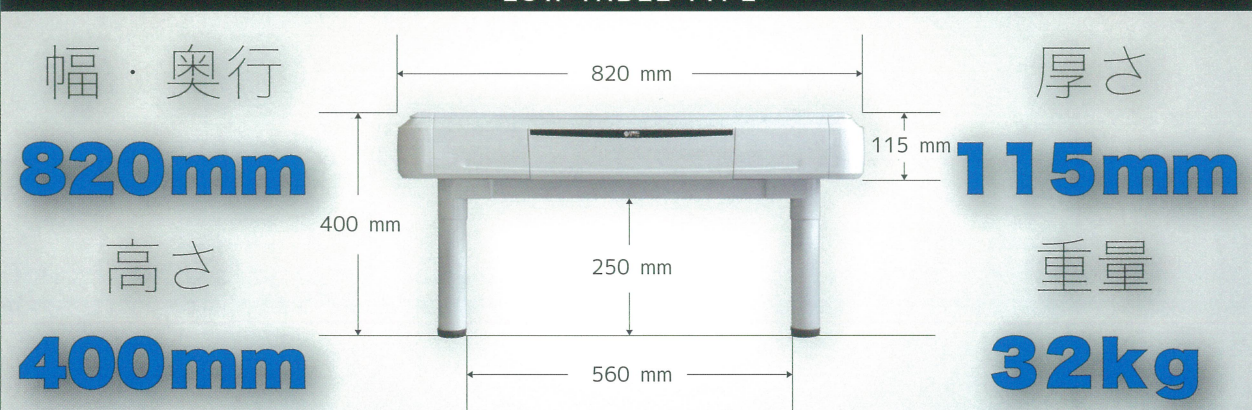

点棒入れ側の深さは取り出しやすい30~35mm

チップ入れ側の深さは大きなチップにも対応した42~45mm

テーブルタイプ

TABLE TYPE

幅・奥行
820mm
高さ
740mm

厚さ
115mm
重量
34kg

折りたたみ式脚タイプには

牌収納バッグ・防塵カバーが付属しています

実物大

牌

TILES

書体見本

牌カラー

現行アモス牌 スリム牌

28×20.5×16.5mm 33×24×17.5mm

日本仕様の書体です。赤牌には視認性に優れたポッチを刻印しています。また、★牌1枚を別途付属しています。

座卓タイプ

LOW TABLE TYPE

幅・奥行
820mm
高さ
400mm

厚さ
115mm
重量
32kg

折りたたみ式脚タイプ・テーブルタイプの高さは、女性や年配の方でも無理なくプレイできるように、一般的なテーブルの高さ750mmを基準に設計しました。また、天板面積が720×720mmとワイドにも拘らず、本体の幅・奥行は820×820mmとスリムです。「スリム」ならツモの動作が楽に行えます。超薄型デザイン(115mm)の本体なので座卓タイプでもゆったりとした足元スペースを確保しています。