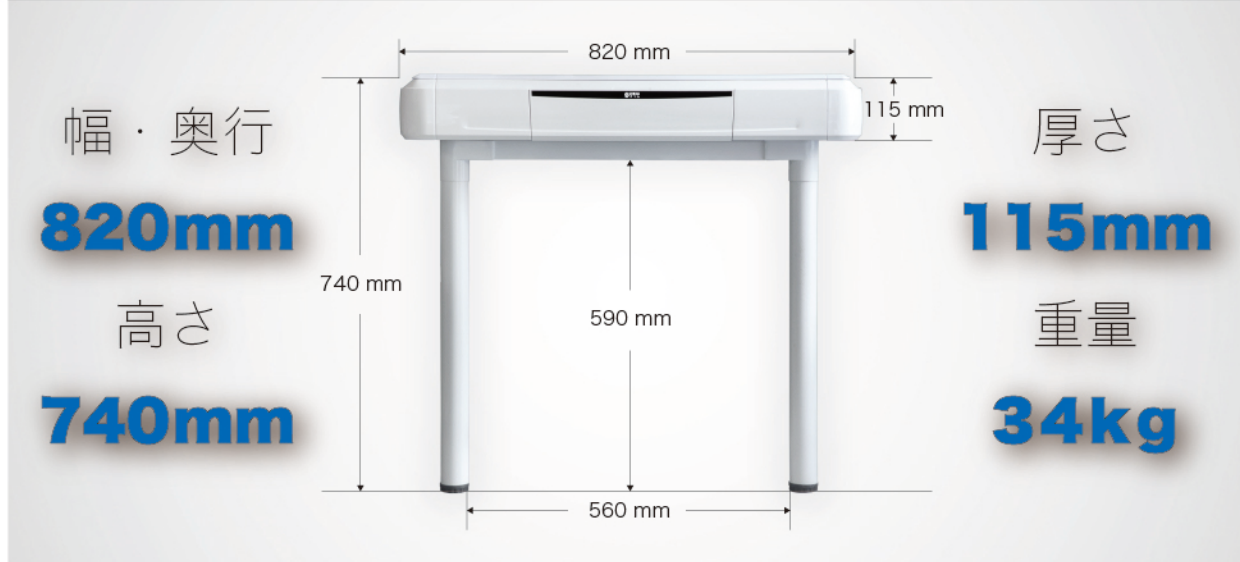

■仕様

商品名	折りたたみ式脚タイプ	テーブル4本脚タイプ	座卓4本脚タイプ
形式	AL-H100P		
定格電圧	AC-100V(DC24V)		
定格消費電力	45W		
周波数	50/60HZ		
製品外形寸法	展開時：約H 740×D 820×W 820 mm 折りたたみ時：約H 1020×D 500×W 820 mm	約H 740×D 820×W 820 mm	約H 400×D 820×W 820 mm
製品重量	約46 kg (本体・脚・枠)	約34 kg (本体・脚・枠)	約32 kg (本体・脚・枠)
作動音量 (平均)	約62db ※家庭用エアコン程度		
枠材質	プラスチック (天枠：成型色 / 外枠：塗装)		
脚材質	スチール		
牌サイズ	約H 33.0×W 24.0×D 17.5 mm		
付属品	共通：専用牌×2面 (イエロー・ブルー) 【別途：赤5萬×2・赤5索×2・赤5筒×2・白×1・花牌 (季牌) 4種・★牌×1含む】 牌収納バッグ×2個 / 点棒×1セット (500点棒付) / 親マーク×1個 / 焼鳥マーク×4個 チップ (4色×10枚) / 電源アダプター (PSE規格)×1個 / 組立用工具×1式 / 説明書×1部 折りたたみ式脚タイプには別途：S字フック×2個 / 固定バンド×1本 / 防塵カバー×1枚		
オプション品	テーブルボード / トランプ牌×2組 (イエロー・ブルー) / 消音マット		

幅・奥行	本体厚さ	天板面積	本体重量	作動音量	セット時間	消費電力	牌サイズ
82×2 cm	115mm	72×2 cm	25kg	平均 62 dB	平均 50 秒	45w	33mm
スリム	スリム	ワイド	超軽量	静音	高速	省エネ	ビッグ牌

折りたたみ式脚タイプ

FOLDING TYPE

本体を折りたためば、奥行が直径500mmの脚のサイズ内に収まります。本体重量が2.5kgと軽量なので安定性にも優れています。また、キャスター付で移動もスムーズに行えます。ロック機能付キャスターなのでプレイ中・収納時も安心です。

COVER

テーブル4本脚タイプ

TABLE TYPE

幅・奥行

820mm

高さ

740mm

厚さ

LOW TABLE TYPE

幅・奥行

820mm

高さ

400mm

厚さ

115mm

重量