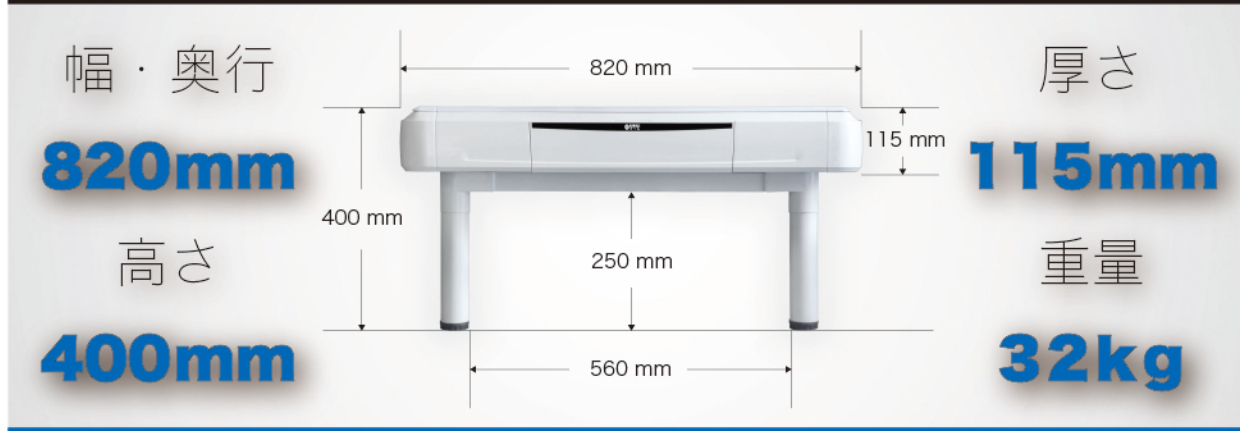

座卓4本脚タイプ

LOW TABLE TYPE

幅・奥行

820mm

高さ

400mm

厚さ

115mm

重量

32kg

日本人向けのダイニングテーブルやダイニングチェアの高さは、靴を履かない室内での使用を前提に設計されています。これを参考に、折りたたみ式脚タイプ・テーブルタイプの高さは、女性や年配の方でも無理なくプレイできるように、業務用麻雀卓の脚を流用せず2cm低く設計しました。また、天板面積が720×720mmとワイドにも拘らず、本体の幅・奥行は820×820mmと業界一スリムです。超薄型デザイン(115mm)の本体なので座卓タイプでもゆったりとした足元スペースを確保しています。「スリムプラス」ならツモの動作などが楽に行えるので長時間のプレイでも疲労度が全く違います。