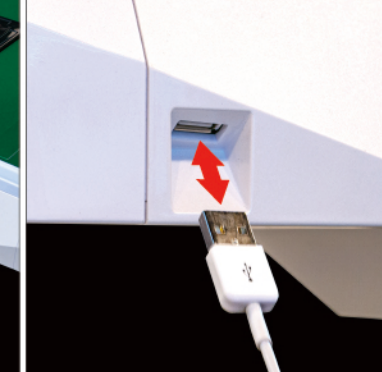

瞬間点棒収納システム「ポケット」を左右に搭載

QUICK STORAGE SYSTEM POCKET

大量の点棒の受取時に収納にもたついて他家に気を使ってしまうたり、捨牌を見逃してしまったりしたことはありませんか？そんな悩みを解消するのが瞬間点棒収納システム「ポケット」です。手打麻雀卓「ほけっと」で好評を博した瞬間点棒収納システム「ポケット」搭載により、天枠の内側に開いた「ポケット」より点棒を流し込めば素早く点棒ケースへ収納可能です。マナーの観点からも受け取った点棒は、一先ず収納し次局へスピーディに移行するのがスマートです。仕分けはゲーム再開後に落ち着いてから行えます。また、瞬間点棒収納システム「ポケット」を使用すれば、手で点棒を収納するよりも床に落としてしまう頻度を軽減できます。「ポケット」の位置は覗き込まなくても天枠に「ガイド」をマーキングしていますので容易に把握できます。

IC点棒

IC SCORING STICKS

明瞭なフルカラー点棒を採用しています。電波で瞬時に点棒を認識しますので、汚れていても混ざっていても正確に点数を表示します。

点棒ケース

STRAGE BOX FOR SCORING STICKS

5つに仕切られた点棒入れ全てで点棒を認識します。浅くワイドに設計しているため点棒の取り出しが容易です。点棒ケースは脱着可能です。

USBポート

USB PORTS

Type-A規格のUSBポートを全席に搭載しています。省電力設計のため同時使用は2ポートまでの制限がありますがスマートフォンなどの充電が可能です。

マーク置場

MARKER PLACES

サイズの異なる親マークでも種類を問わず置くことが可能です。焼鳥マークも同時に置くことが可能です。

サイコロパネル

DICE PANEL

タッチセンサー式スイッチを採用していますので押しボタン式と比較して効きが悪くなる心配がありません。表示ランプも明るく視認性も良好です。6枚切りが容易な正方形のサイコロパネルを採用しリーチ棒置場には凹みを設置しています。自動積棒機能搭載により5本場までカウントします。

フラットな天板

FLAT TOP BOARD

上昇式サイコロパネルは、蓋閉タイプと比較した場合、圧倒的に部品数が少なく開閉蓋による段差が河にできないため調整の必要がありません。打牌時の音・振動も少なく、河周辺のマットが剥がれて浮いてくる心配もありません。牌投入時の音も比較的静かに取ります。

コントロールパネル

CONTROL PANEL

コントロールパネルは、格納式を採用しています。枠の右下に設置していますのでアクセスがしやすく電源の操作は麻雀卓の下を覗き込まなくても座ったままで操作が可能ですので腰への負担も軽減できます。多彩なゲームモードに対応しており、設定変更はコントロールパネルで操作が可能です。また、チェックモード機能搭載により、動作点検や簡単なメンテナンスを行うことが可能です。