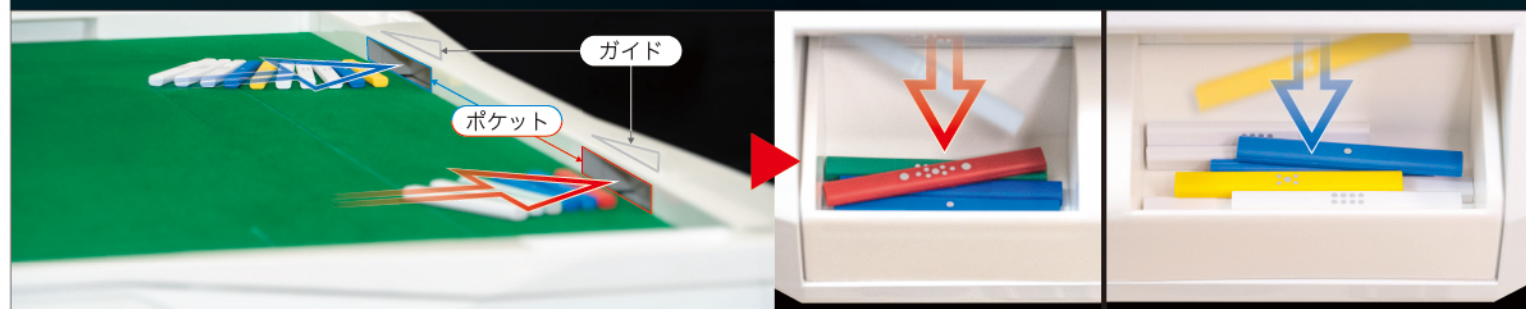

液晶ディスプレイ

DISPLAY

全ての情報【全プレイヤーの点数・他家との点差・現在の順位（1位=1ST/2位=2ND/3位=3RD/4位=4TH）・合計点数（各プレイヤーの点棒ケースに入っている点棒の合計）】が、常時、瞬時に計測されボタン操作不要で、ビッグサイズの液晶ディスプレイ（140×30mm）に表示されます。液晶の特性上、窓際などの明るい環境下でも抜群の視認性を誇ります。もちろん、暗い環境下でもバックライトを搭載していますので明暗差のある環境下でも全てのプレイヤーに良好な視認性を提供します。また、20人に1人の割合で存在していると言われている色盲・色弱の方たちにとっても非常に見やすい表示方式です。表示は電源投入後、約1秒で表示される超ハイスピード設計ですので、ゲーム開始時の点棒の過不足も瞬時に確認できます。

瞬間点棒収納システム「ポケット」を左右に搭載

QUICK STORAGE SYSTEM POCKET

大量の点棒の受取時に収納にもたついて他家に気を使ってしまうたり、捨牌を見逃してしまったりしたことはありませんか？そんな悩みを解消するのが瞬間点棒収納システム「ポケット」です。手打麻雀卓「ほけっと」で好評を博した瞬間点棒収納システム「ポケット」搭載により、天枠の内側に開いた「ポケット」より点棒を流し込めば素早く点棒ケースへ収納可能です。マナーの観点からも受け取った点棒は、一先ず収納し次局へスピーディに移行するのがスマートです。仕分けはゲーム再開後に落ち着いてから行えます。また、瞬間点棒収納システム「ポケット」を使用すれば、手で点棒を収納するよりも床に落としてしまう頻度を軽減できます。「ポケット」の位置は覗き込まなくても天枠に「ガイド」をマーキングしていますので容易に把握できます。