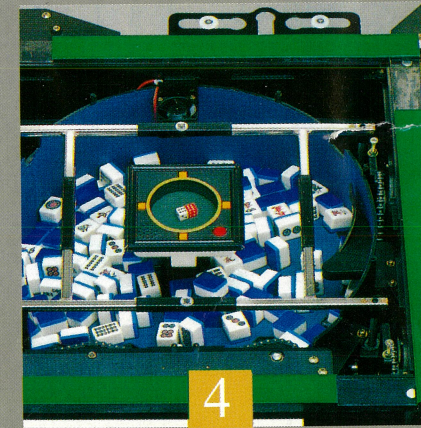

## 最新式豪華型全自動麻將機

■獨特的中央下陷式：一反眾家的中部升起之慣常,牌桌中央採用部份下陷裝置,使牌能自動滑向機內,只要您將牌推到牌桌的中央,順手按一下開關,本機就會迅速的將牌自動吞入腹中,開始為您洗牌。

如果您將牌全部推向桌中央部份,再順手按一下開關,牌就會像被吸掉一樣,迅速的落入牌桌內部。

由於採用大型轉盤,使牌能均等充分的攪拌後,輸送出來。

新運送方式使牌的整理非常迅速,從放入到整理完畢全部只要五十秒左右。

獨特的牌升降裝置,會在您不知不覺之中將牌碼放整齊。