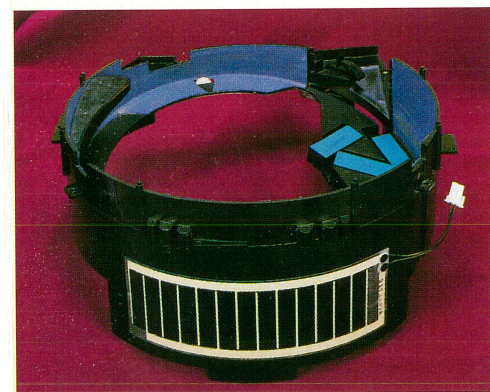

自動控制溫度暖爐省電設計比傳統的“NICROM(鎳鉻耐)暖爐”節省30%的電力

自動控制溫度暖爐可防止對濕氣敏感的高科技機器所產生之困擾,尤其在梅雨季節等濕度高的季節裡或手易出汗者使用時,牌或機器內部沾付濕氣易生故障,自動調溫設備可使HOPPER(牌斗)內部保持一定常溫防止濕氣,此外,比傳統的NICROM(鎳鉻耐)暖爐節省30%的電力即使不關電源,也不用擔心溫度過高。

阿摩思 AMOS

最新式豪華型全自動麻將機

■獨特的中央下陷式：一反眾家的中部升起之慣常,牌桌中央採用部份下陷裝置,使牌能自動滑向機內,只要您將牌推到牌桌的中央,順手按一下開關,本機就會迅速的將牌自動吞入腹中,開始為您洗牌。