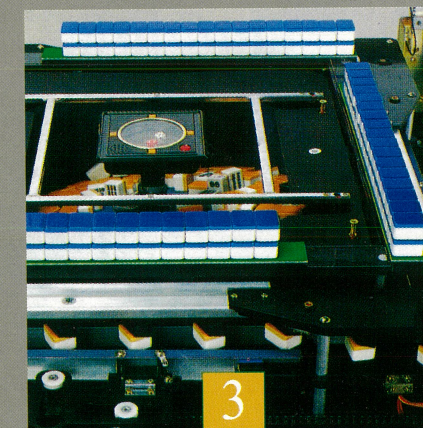

## 最新式豪華型全自動麻將機

■獨特的中央下陷式：一反眾家的中部升起之慣常,牌桌中央採用部份下陷裝置,使牌能自動滑向機內,只要您將牌推到牌桌的中央,順手按一下開關,本機就會迅速的將牌自動吞入腹中,開始為您洗牌。

如果您將牌全部推向桌中央部份,再順手按一下開關,牌就會像被吸掉一樣,迅速的落入牌桌內部。

由於採用大型轉盤,使牌能均等充分的攪拌後,輸送出來。

新運送方式使牌的整理非常迅速,從放入到整理完畢全部只要五十秒左右。

獨特的牌升降裝置,會在您不知不覺之中將牌碼放整齊。