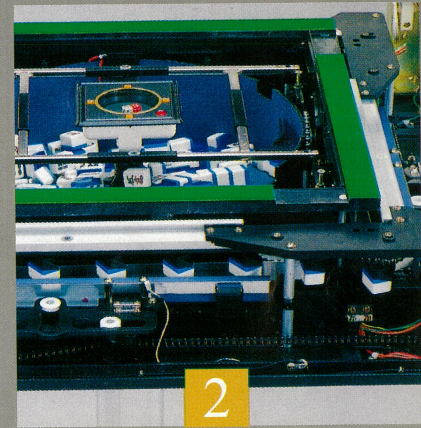

## 最新式豪華型全自動麻將機

■獨特的中央下陷式：一反眾家的中部升起之慣常,牌桌中央採用部份下陷裝置,使牌能自動滑向機內,只要您將牌推到牌桌的中央,順手按一下開關,本機就會迅速的將牌自動吞入腹中,開始為您洗牌。

如果您將牌全部推向桌中央部份,再順手按一下開關,牌就會像被吸掉一樣,迅速的落入牌桌內部。

由於採用大型轉盤,使牌能均等充分的攪拌後,輸送出來。

新運送方式使牌的整理非常迅速,從放入到整理完畢全部只要五十秒左右。