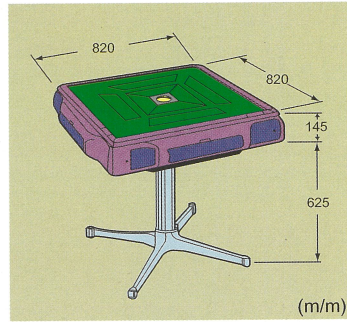

### 規格

- 機 種 全自動麻將機
- 機型編號 TA-1▽91-48216
- 電 壓 110V
- 用 電 量 16/25W
- 頻 率 50/61Hz
- 外型尺寸 820×820×770(mm)
- 本機重量 26Kgs