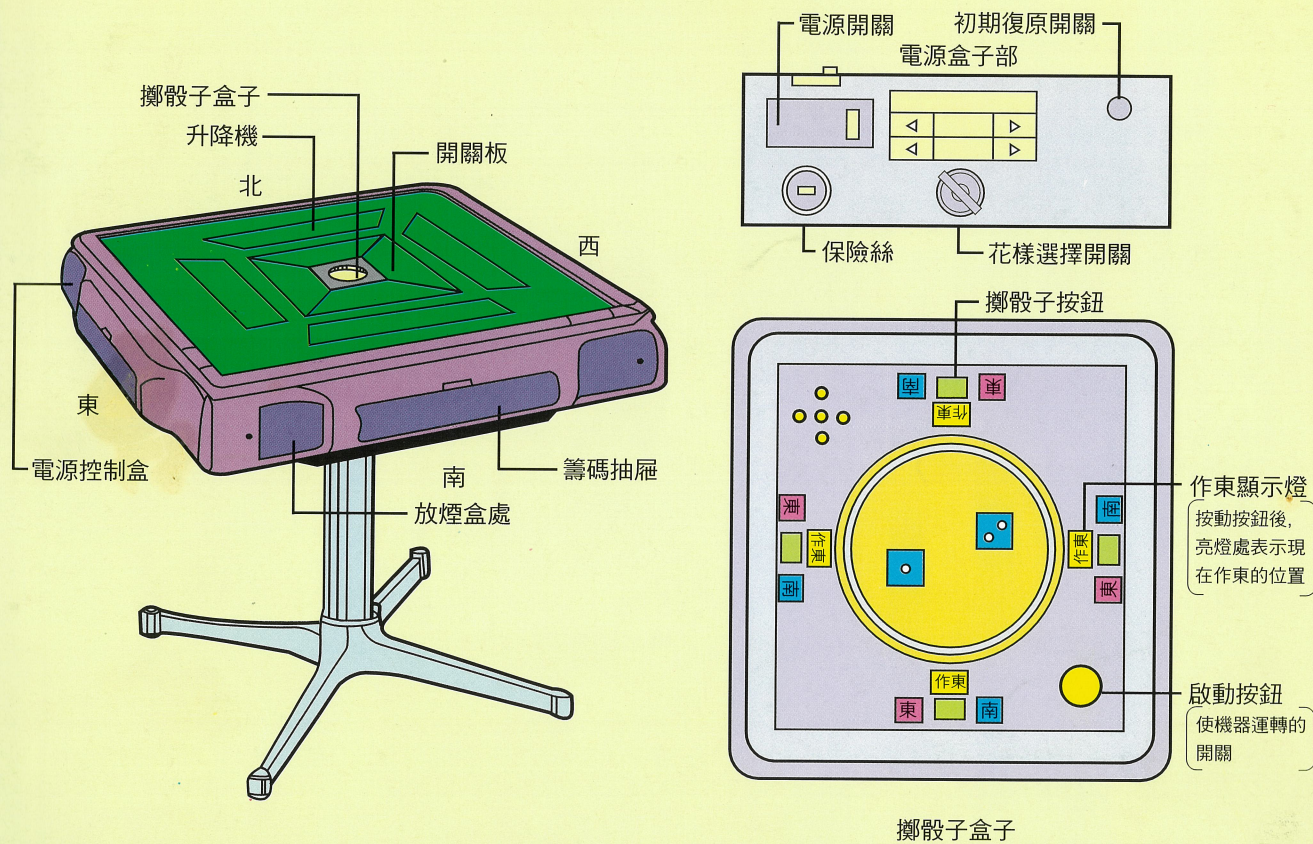

全自動麻將機 使用說明書

各部件的名稱